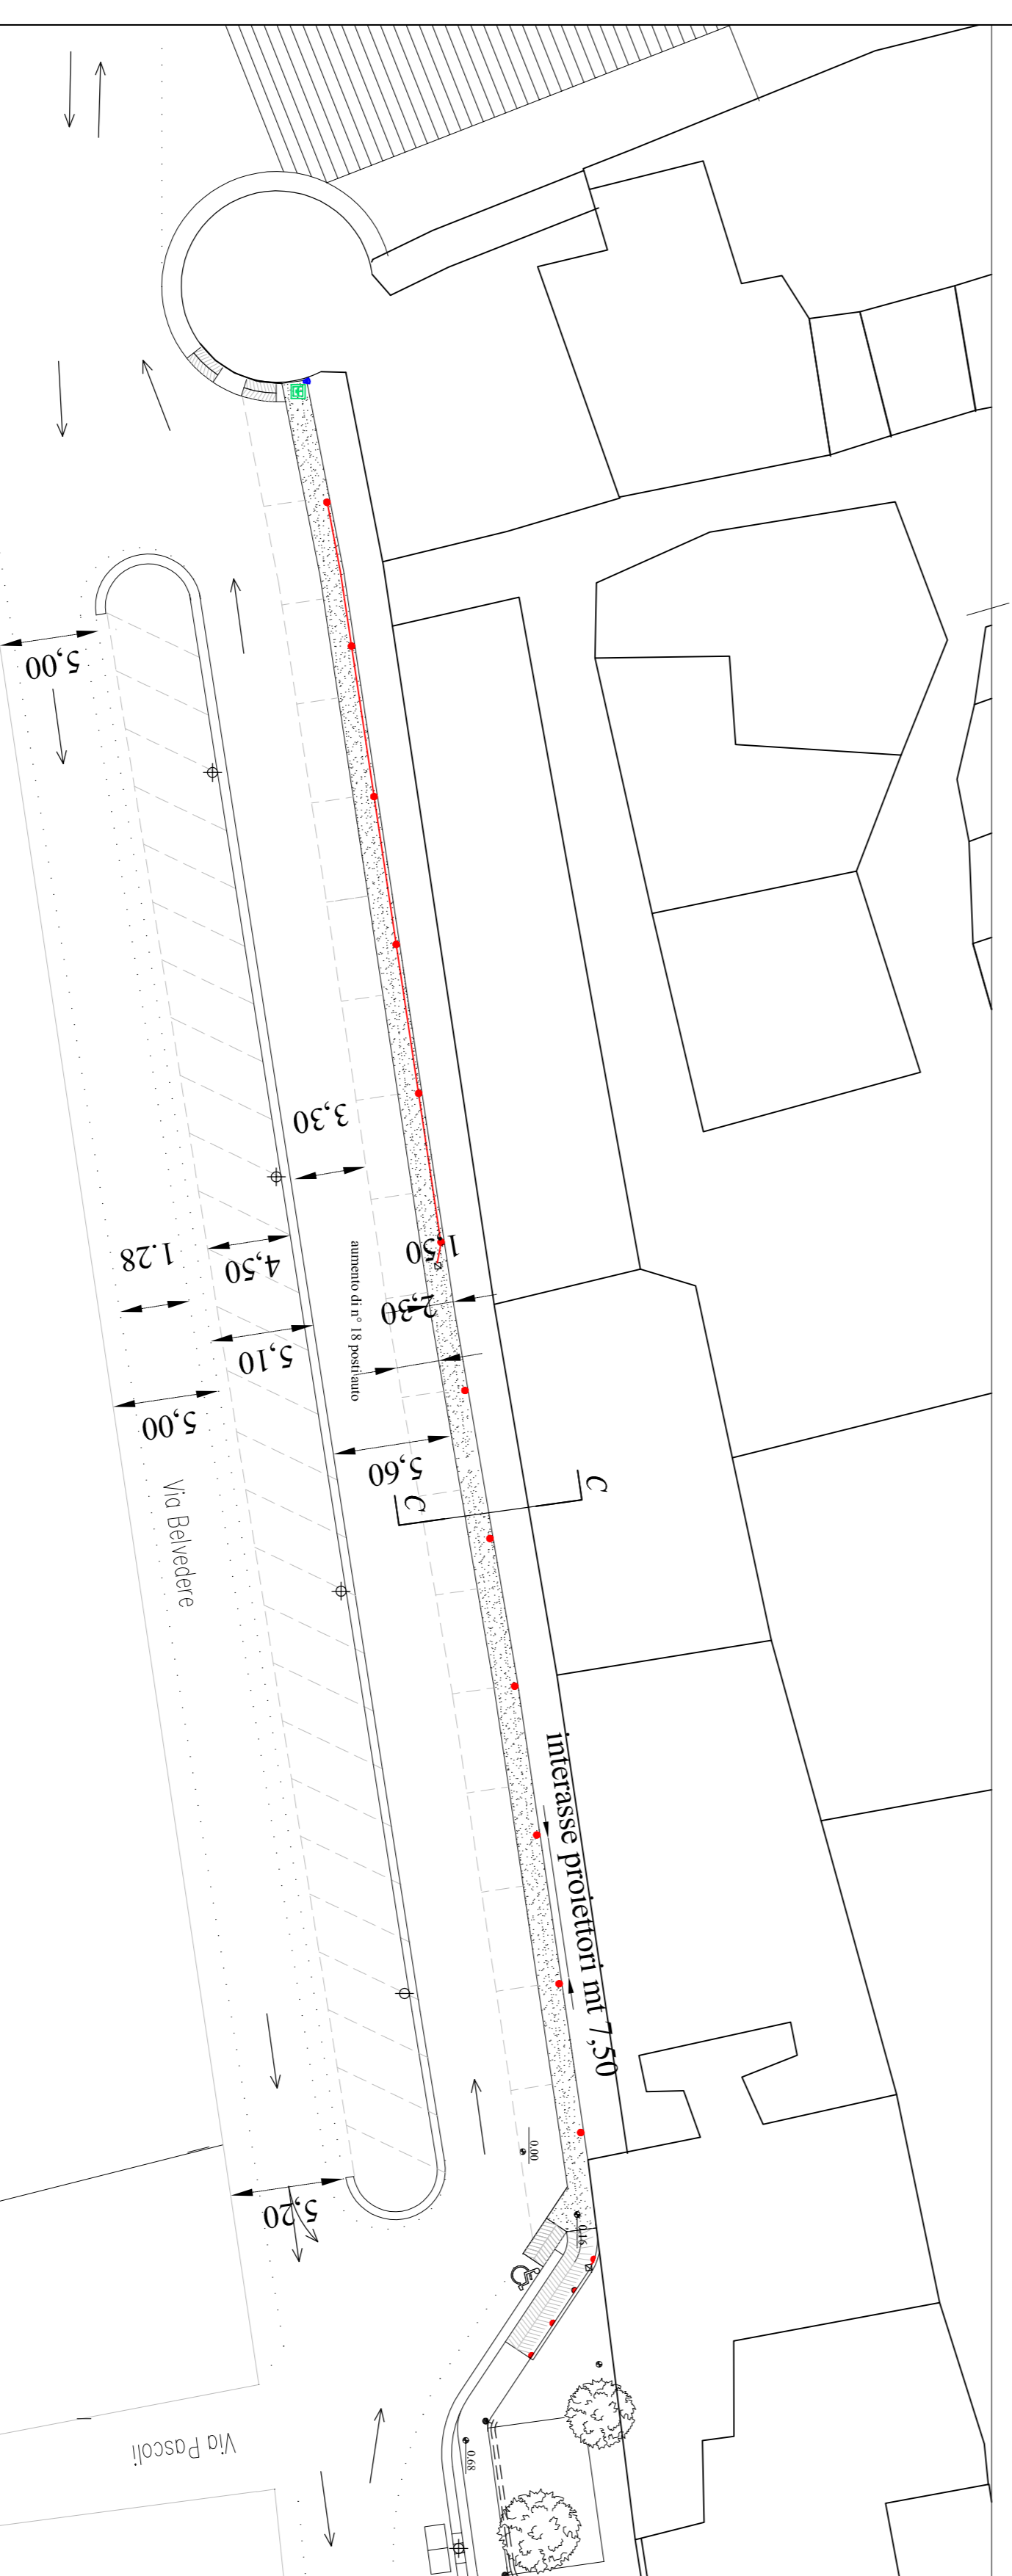

I° TRATTO

LEGENDA

LEGENDA			
	Traccia GV 16 mm		fanale LED illuminazione alberi
	scatole derivazione		segnalazione LED campo attivabile
	linea elettrica FGZ 3X1,5 mm		segnalazione LED 2° tratto
	Linea elettrica FGZ 2X1,5 mm		segnalazione LED 1° tratto
	Linea elettrica GFZ 2X2,5 mm		quadro elettrico generale
	PROGETTO CON OSSERVAZIONE DIVERSA		Linea elettrica FGZ 2X2,5 mm

II° TRATTO

IL PROGETTISTA
PER. INDUSTRIALE
TEATINI ELISA
 Via Lazio, 21 - Santalucchio - (PG) -
 Tel. / Fax 075/9589440

COMUNE DI
 Castiglione
 del Lago

PROGETTO: Illuminazione nuovo viale pedonale
 VALE BELVEDERE

LOCALITÀ: Viale Belvedere, 06061 Castiglione del Lago (PG)

TAVOLA

COMMITTENTE: COMUNE DI CASTIGLIONE DEL LAGO (PG)

scad.	Fuori scada	PLANIMETRIA DISPOSIZIONE CORPI ILLUMINANTI 1° TRATTO
data	Aprile 2016	