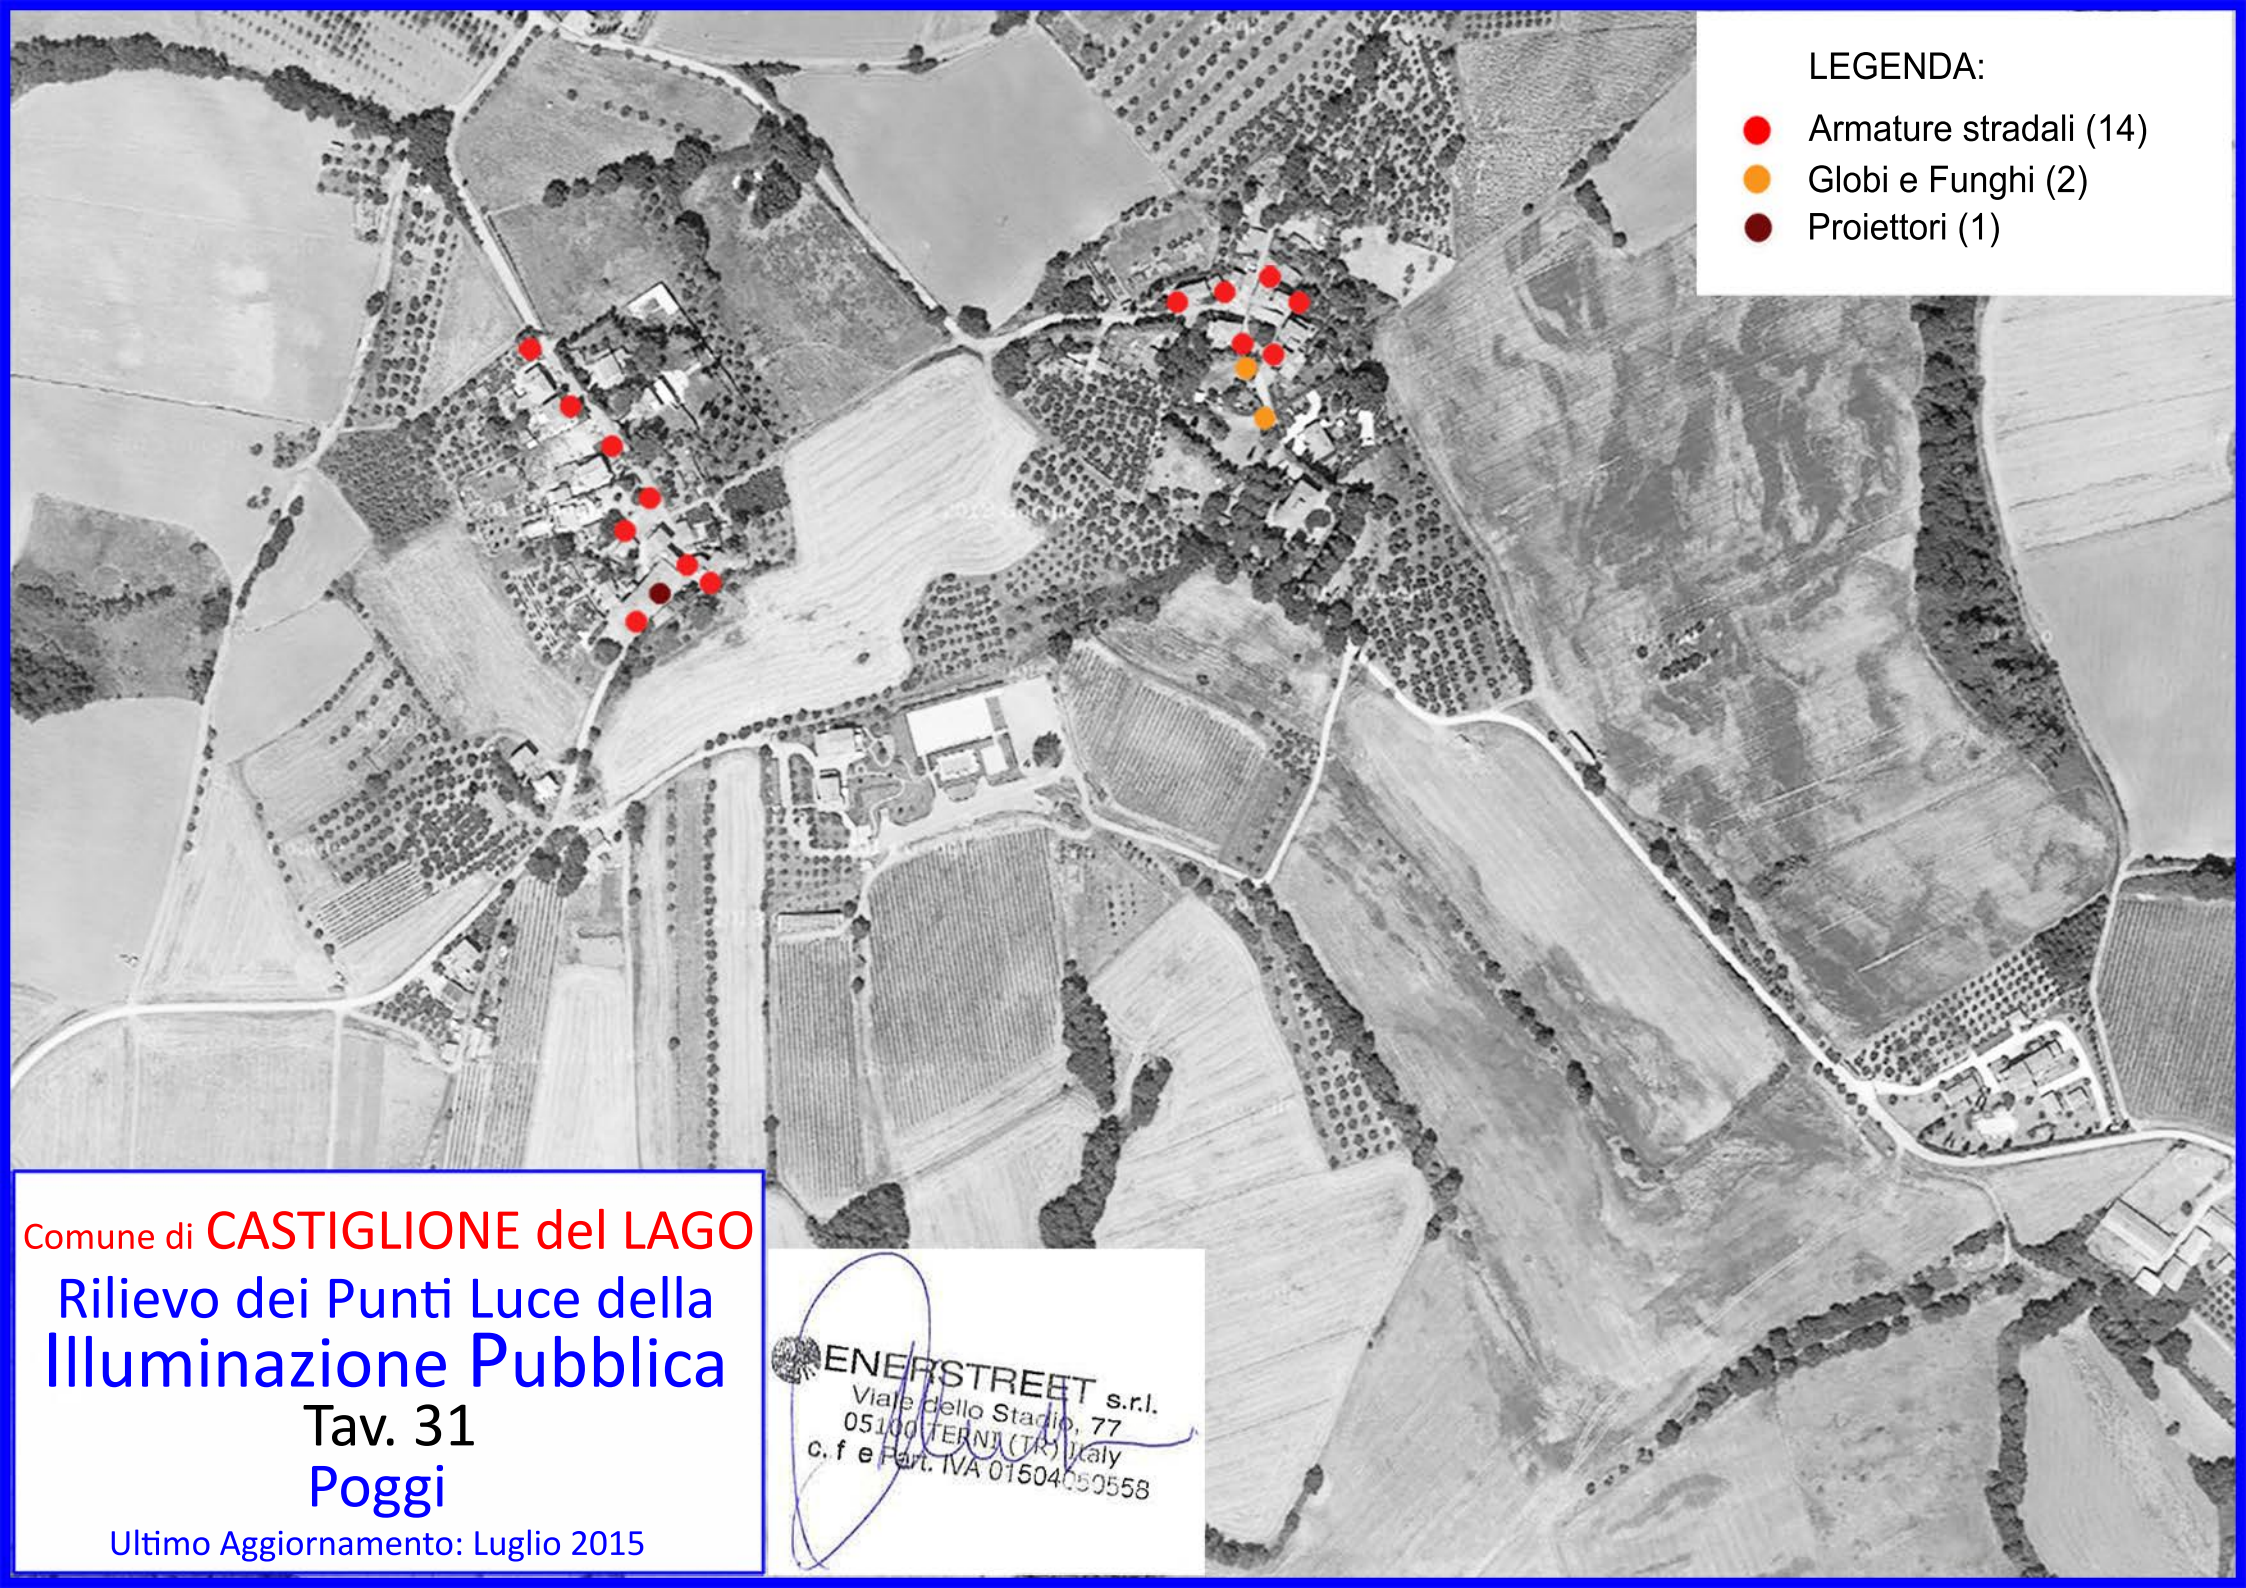

LEGENDA:

- Armature stradali (14)
- Globi e Funghi (2)
- Proiettori (1)

Comune di **CASTIGLIONE del LAGO**

Rilievo dei Punti Luce della
Illuminazione Pubblica

Tav. 31

Poggi

Ultimo Aggiornamento: Luglio 2015