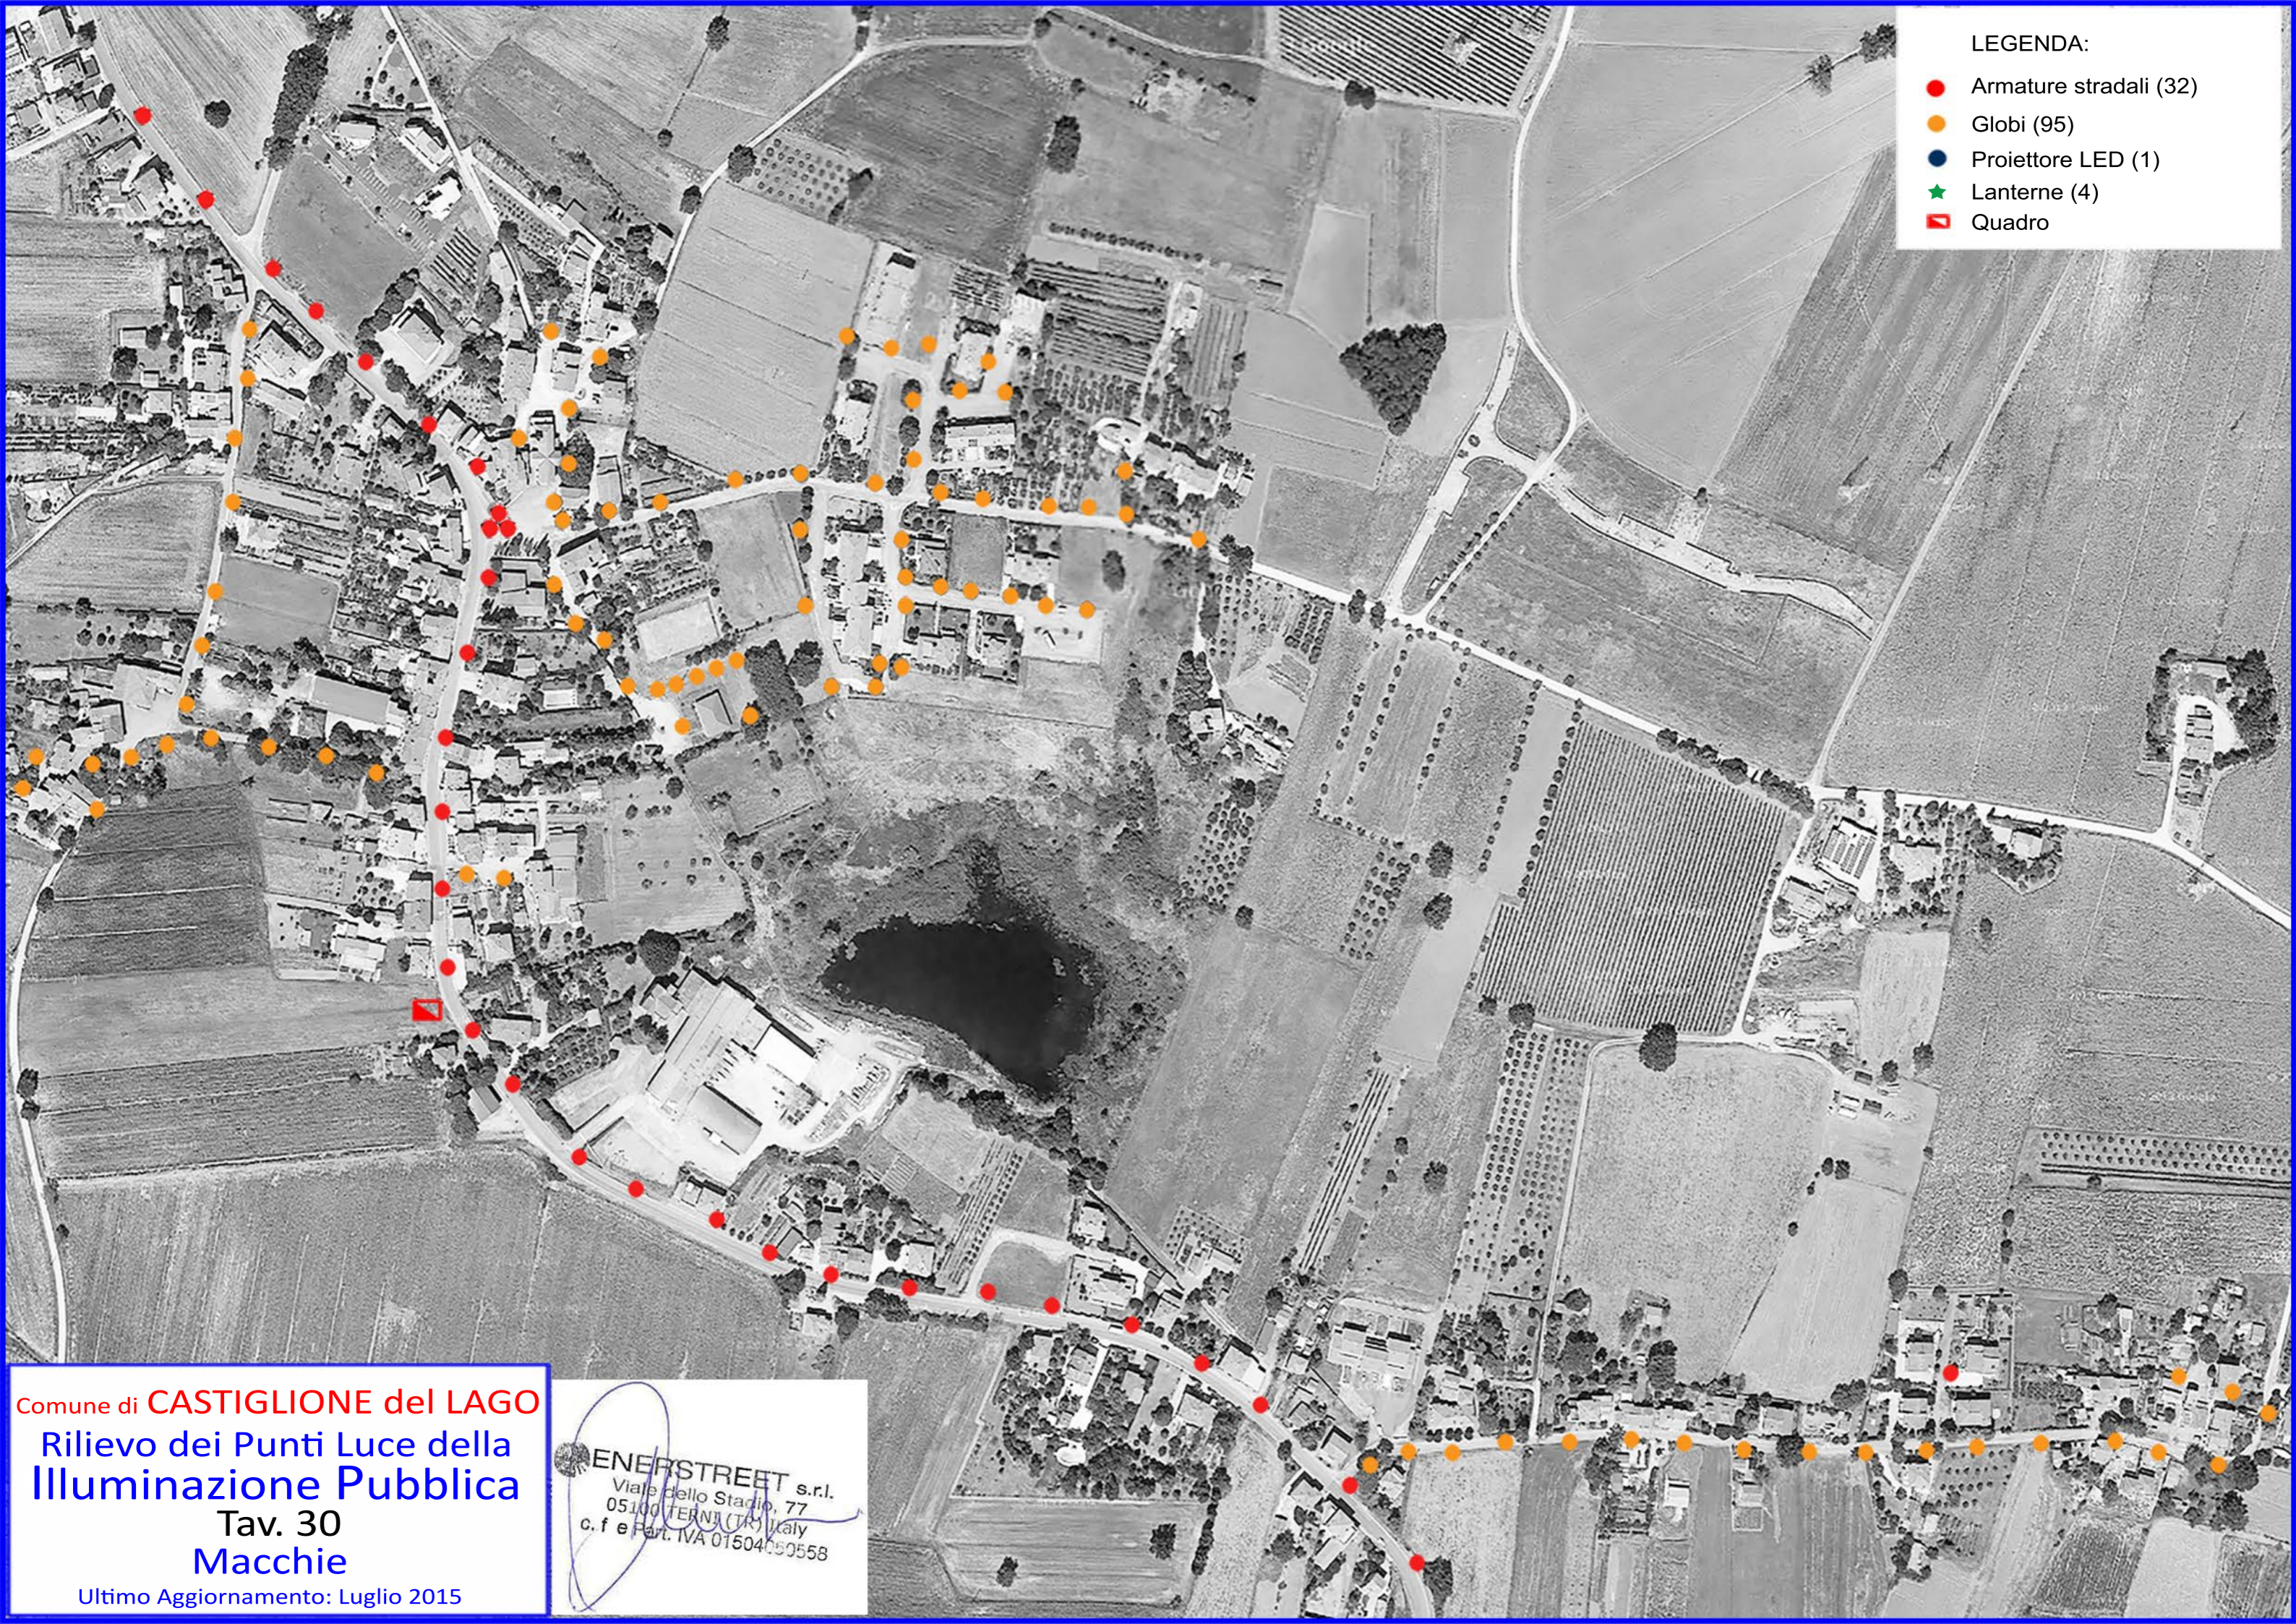

LEGENDA:

- Armature stradali (32)
- Globi (95)
- Proiettore LED (1)
- ★ Lanterne (4)
- Quadro

Comune di **CASTIGLIONE del LAGO**  
Rilievo dei Punti Luce della  
**Illuminazione Pubblica**  
Tav. 30  
**Macchie**  
Ultimo Aggiornamento: Luglio 2015

**ENERSTREET** s.r.l.  
Viale dello Stadio, 77  
05100 TERNI (TR) Italy  
c.f e Part. IVA 01504050558