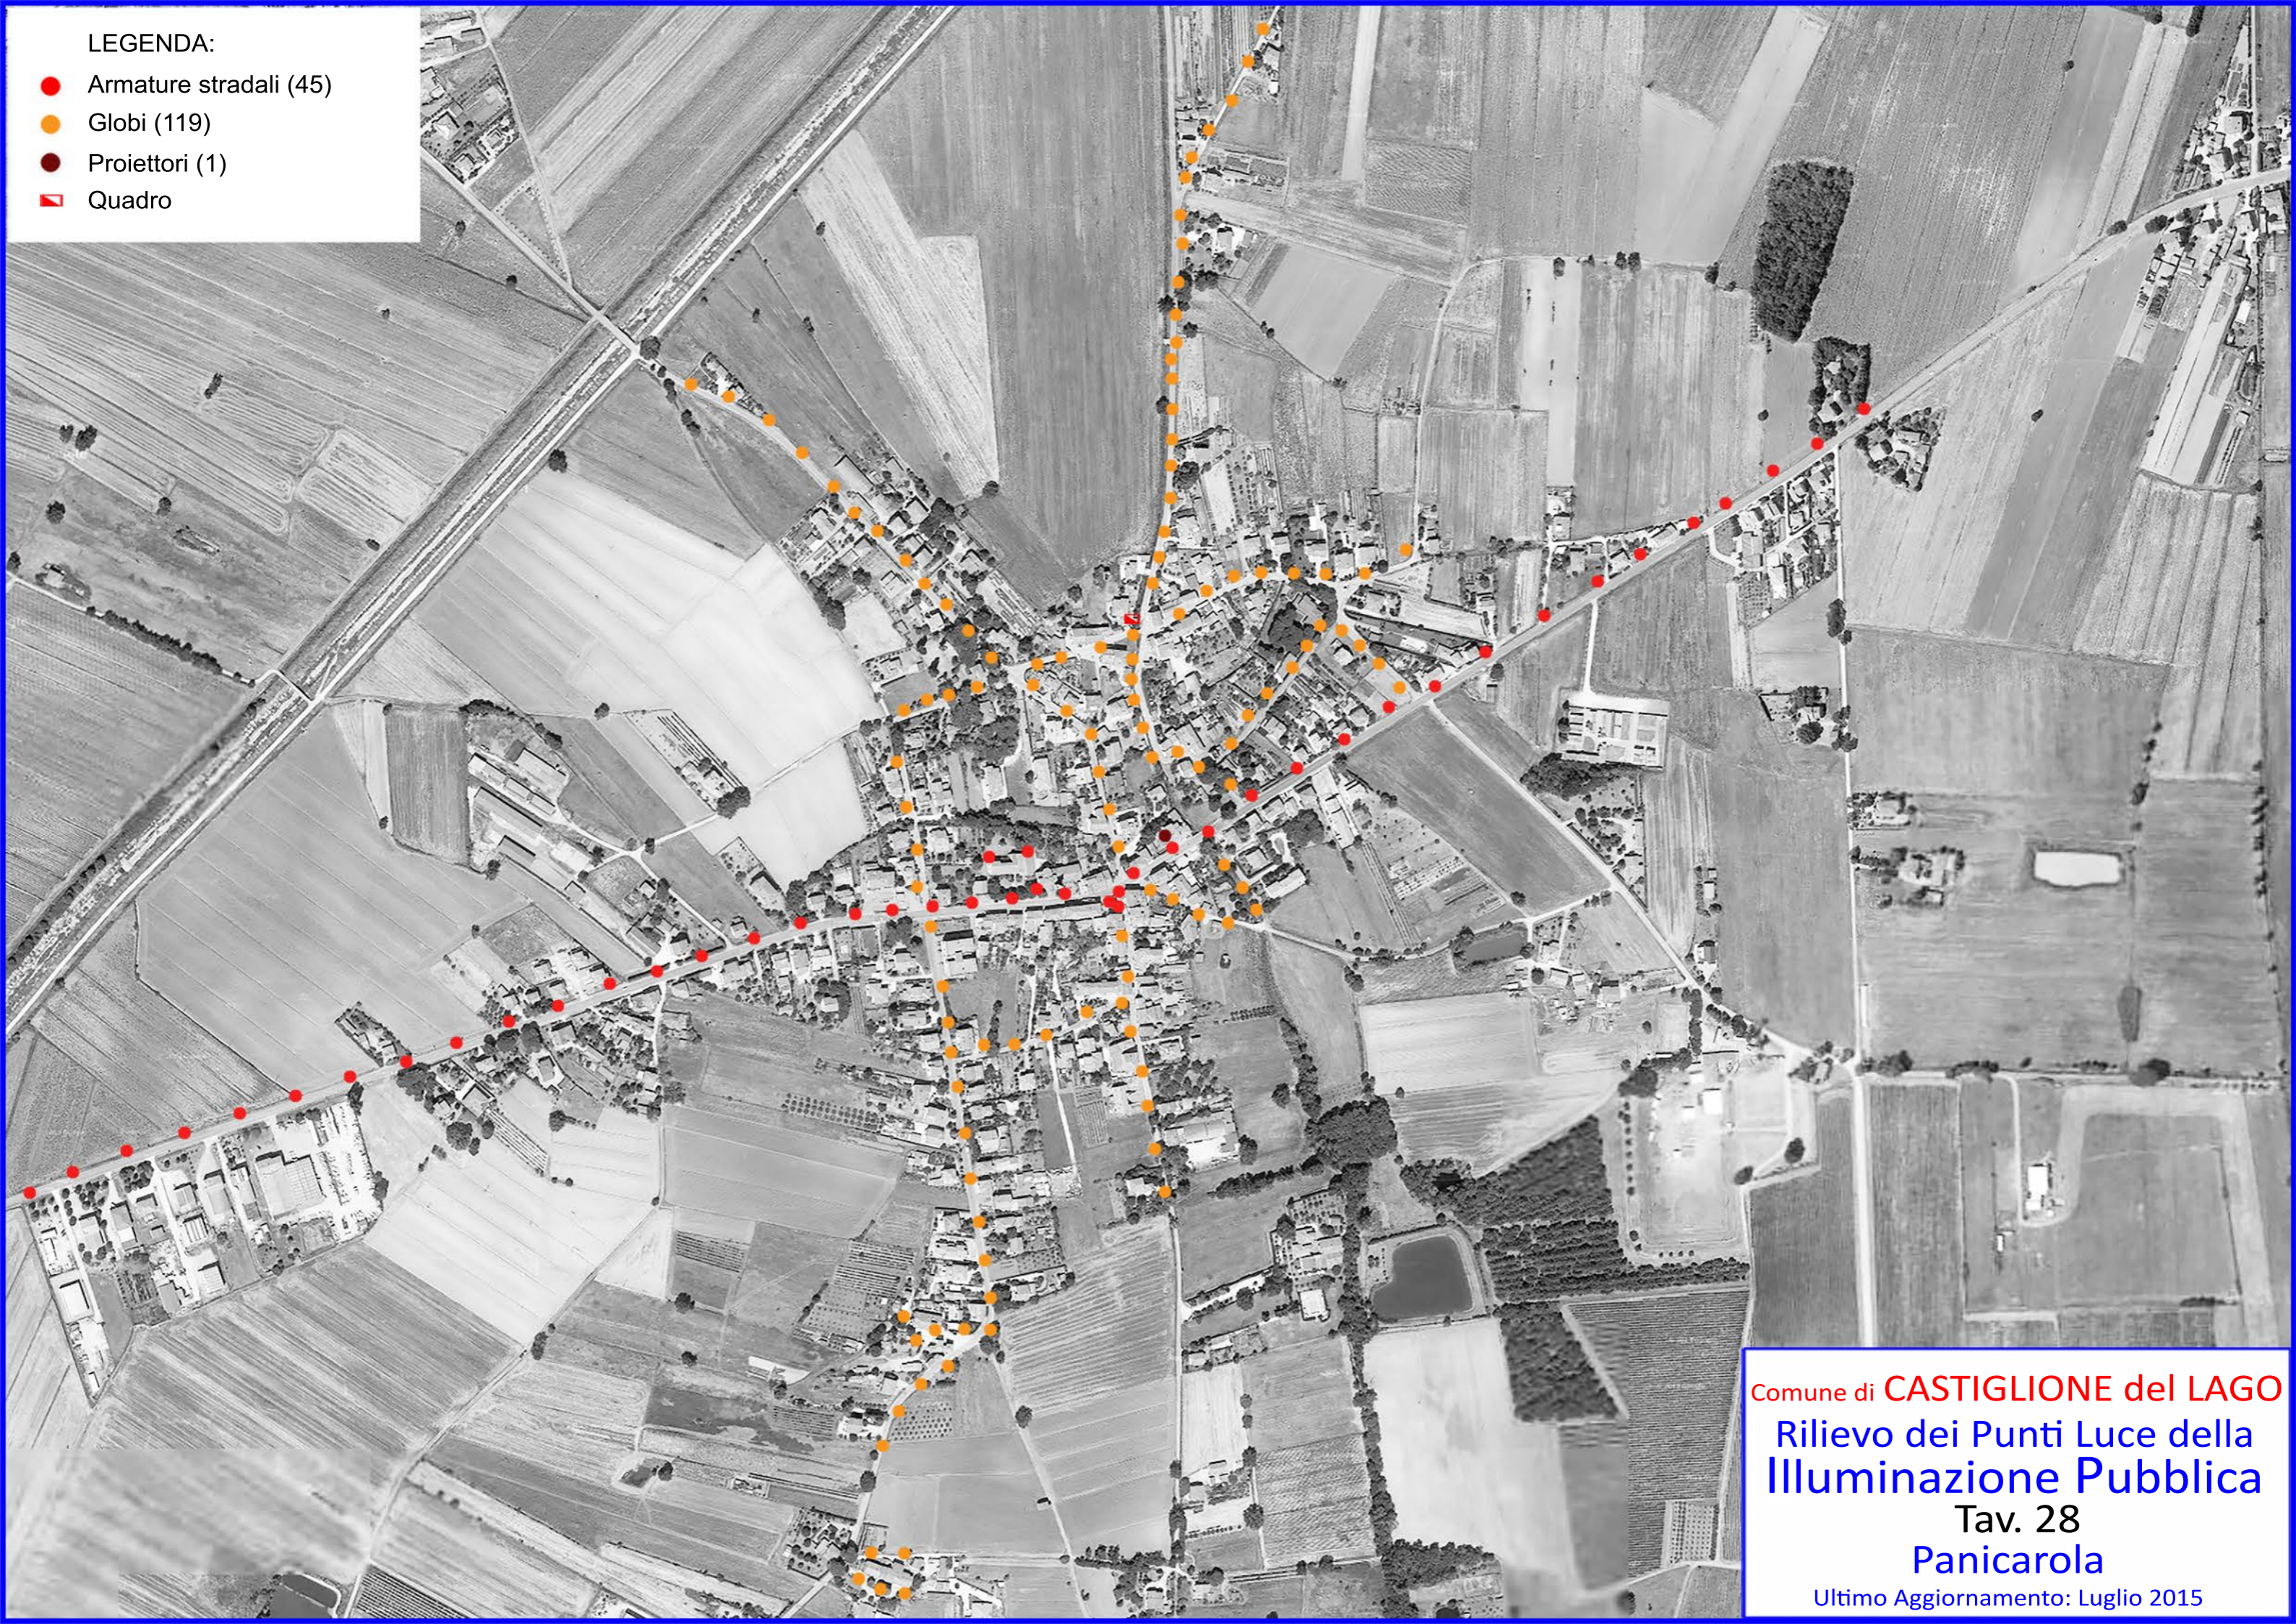

LEGENDA:

- Armature stradali (45)
- Globi (119)
- Proiettori (1)
- ▣ Quadro

Comune di **CASTIGLIONE del LAGO**

Rilievo dei Punti Luce della
Illuminazione Pubblica

Tav. 28

Panicarola

Ultimo Aggiornamento: Luglio 2015