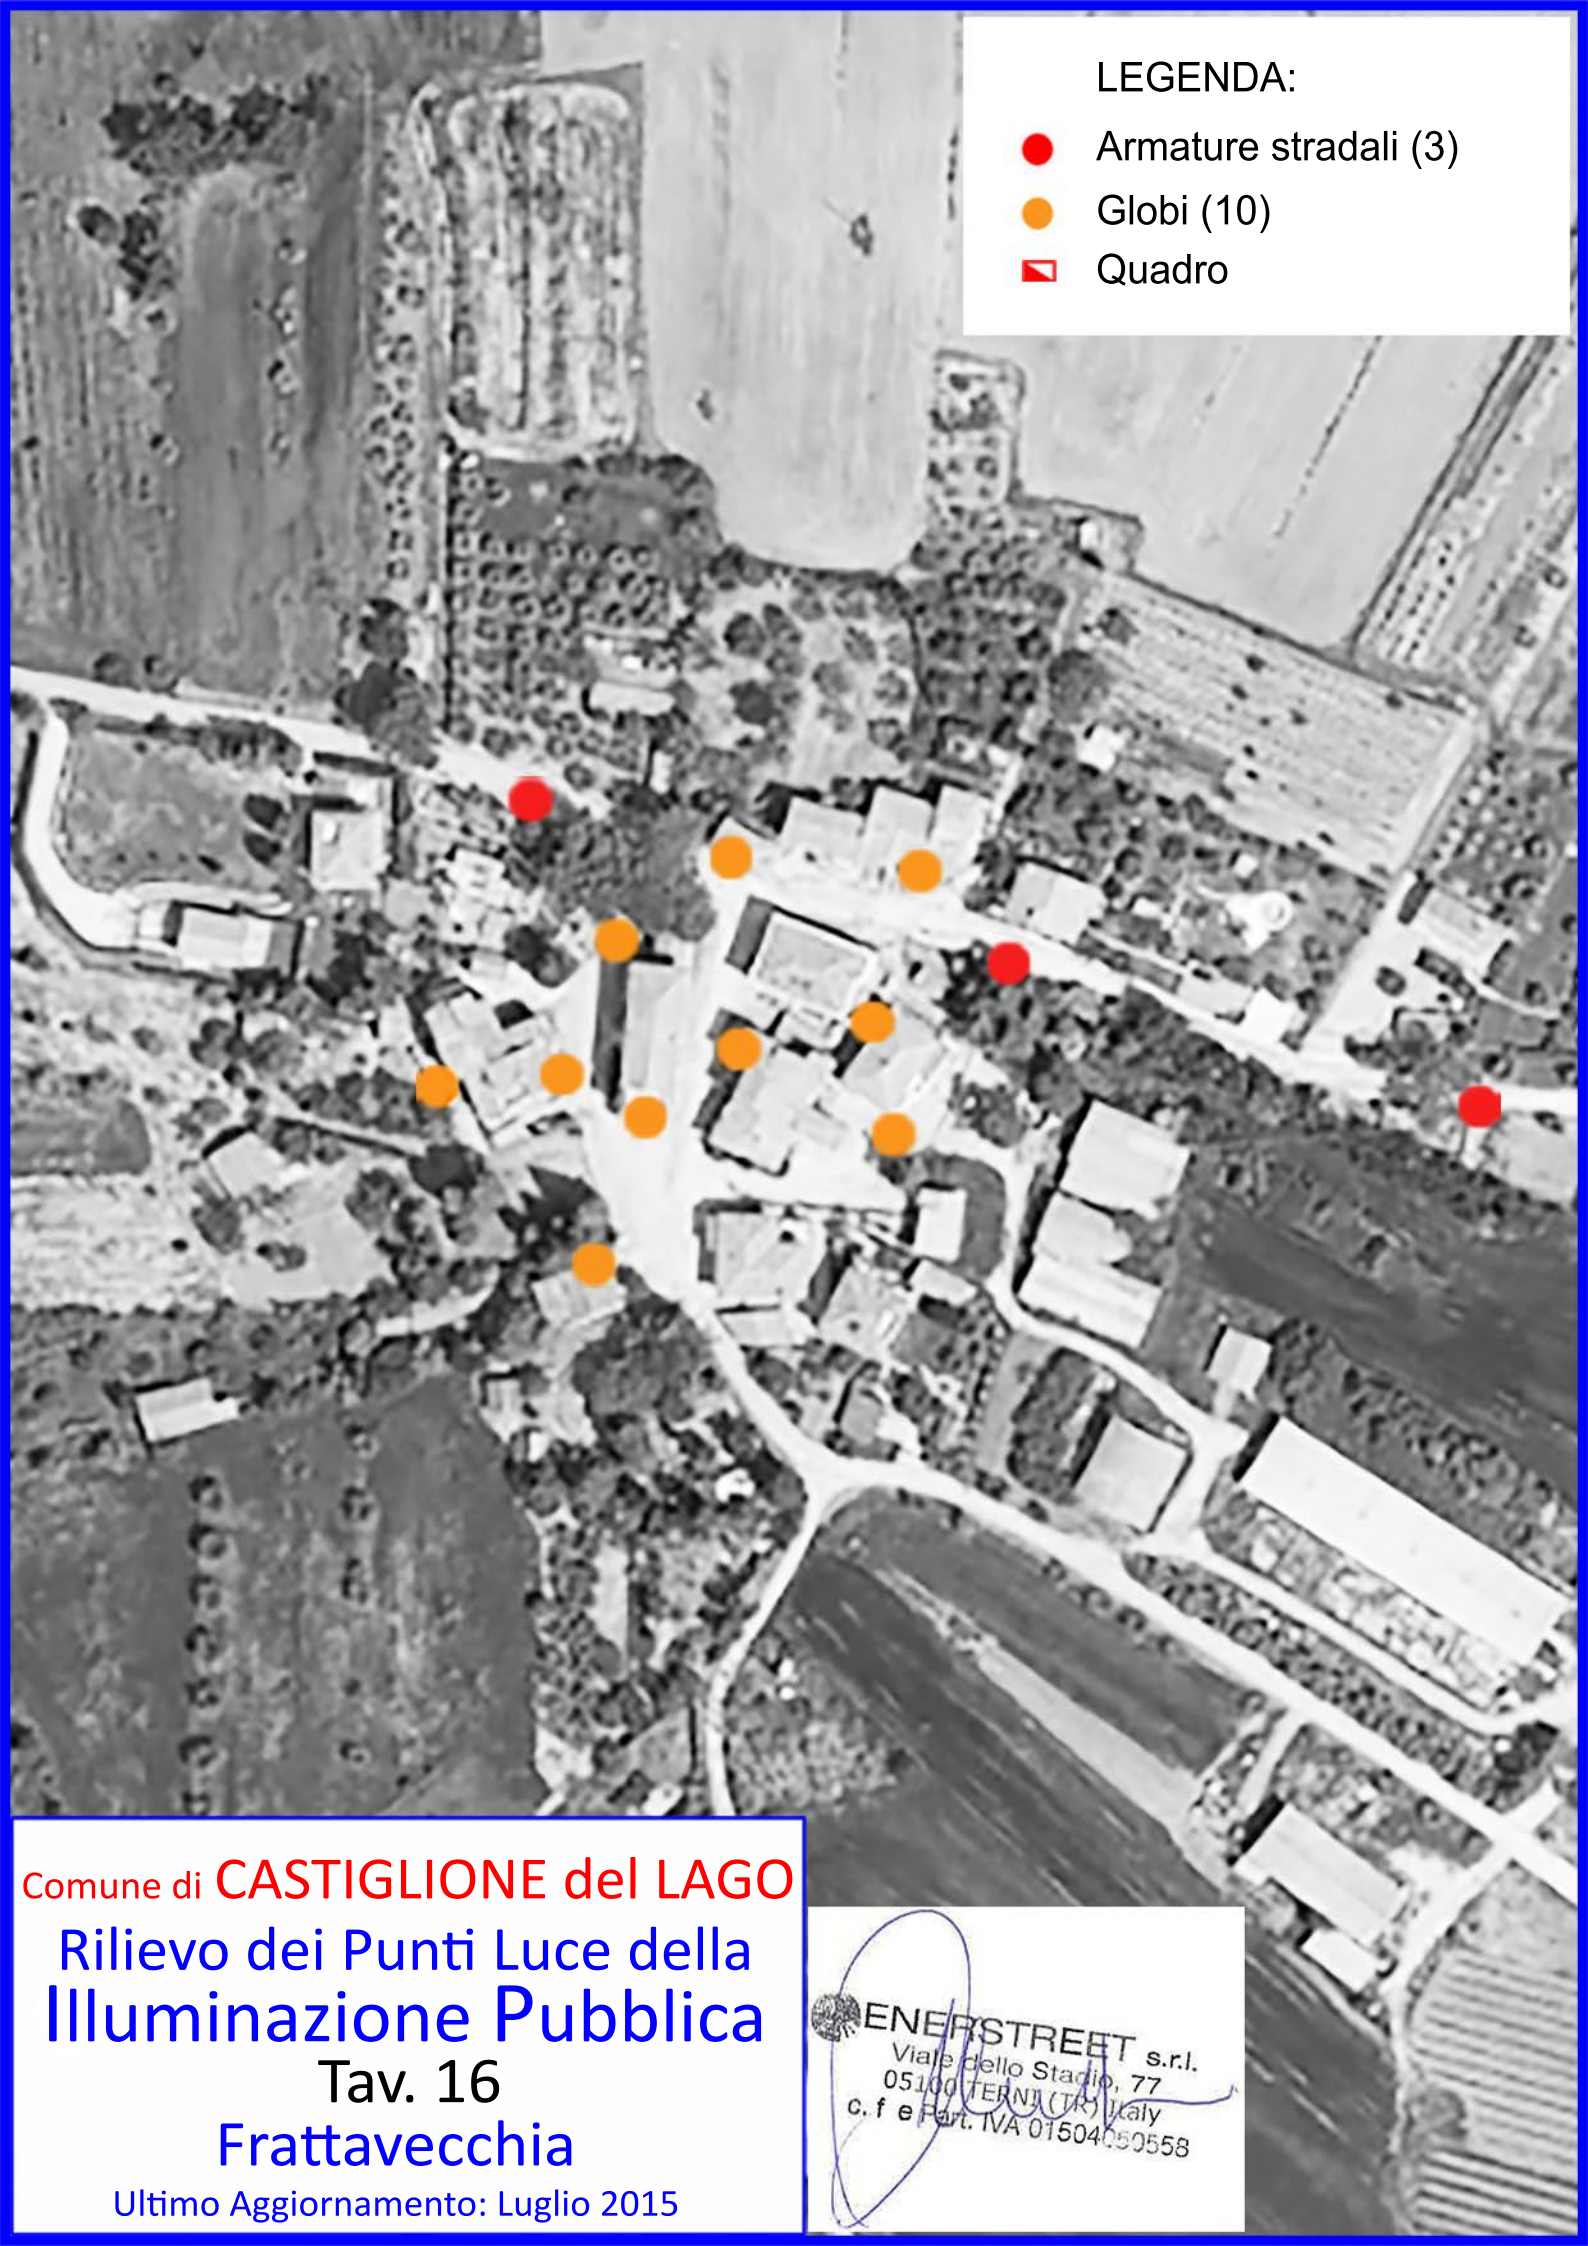

LEGENDA:

- Armature stradali (3)
- Globi (10)
- ▣ Quadro

Comune di **CASTIGLIONE del LAGO**

Rilievo dei Punti Luce della
Illuminazione Pubblica

Tav. 16

Frattavecchia

Ultimo Aggiornamento: Luglio 2015

 **ENERSTREET s.r.l.**
Viale dello Stadio, 77
05100 TERNI (TR) Italy
c. f e Part. IVA 01504050558