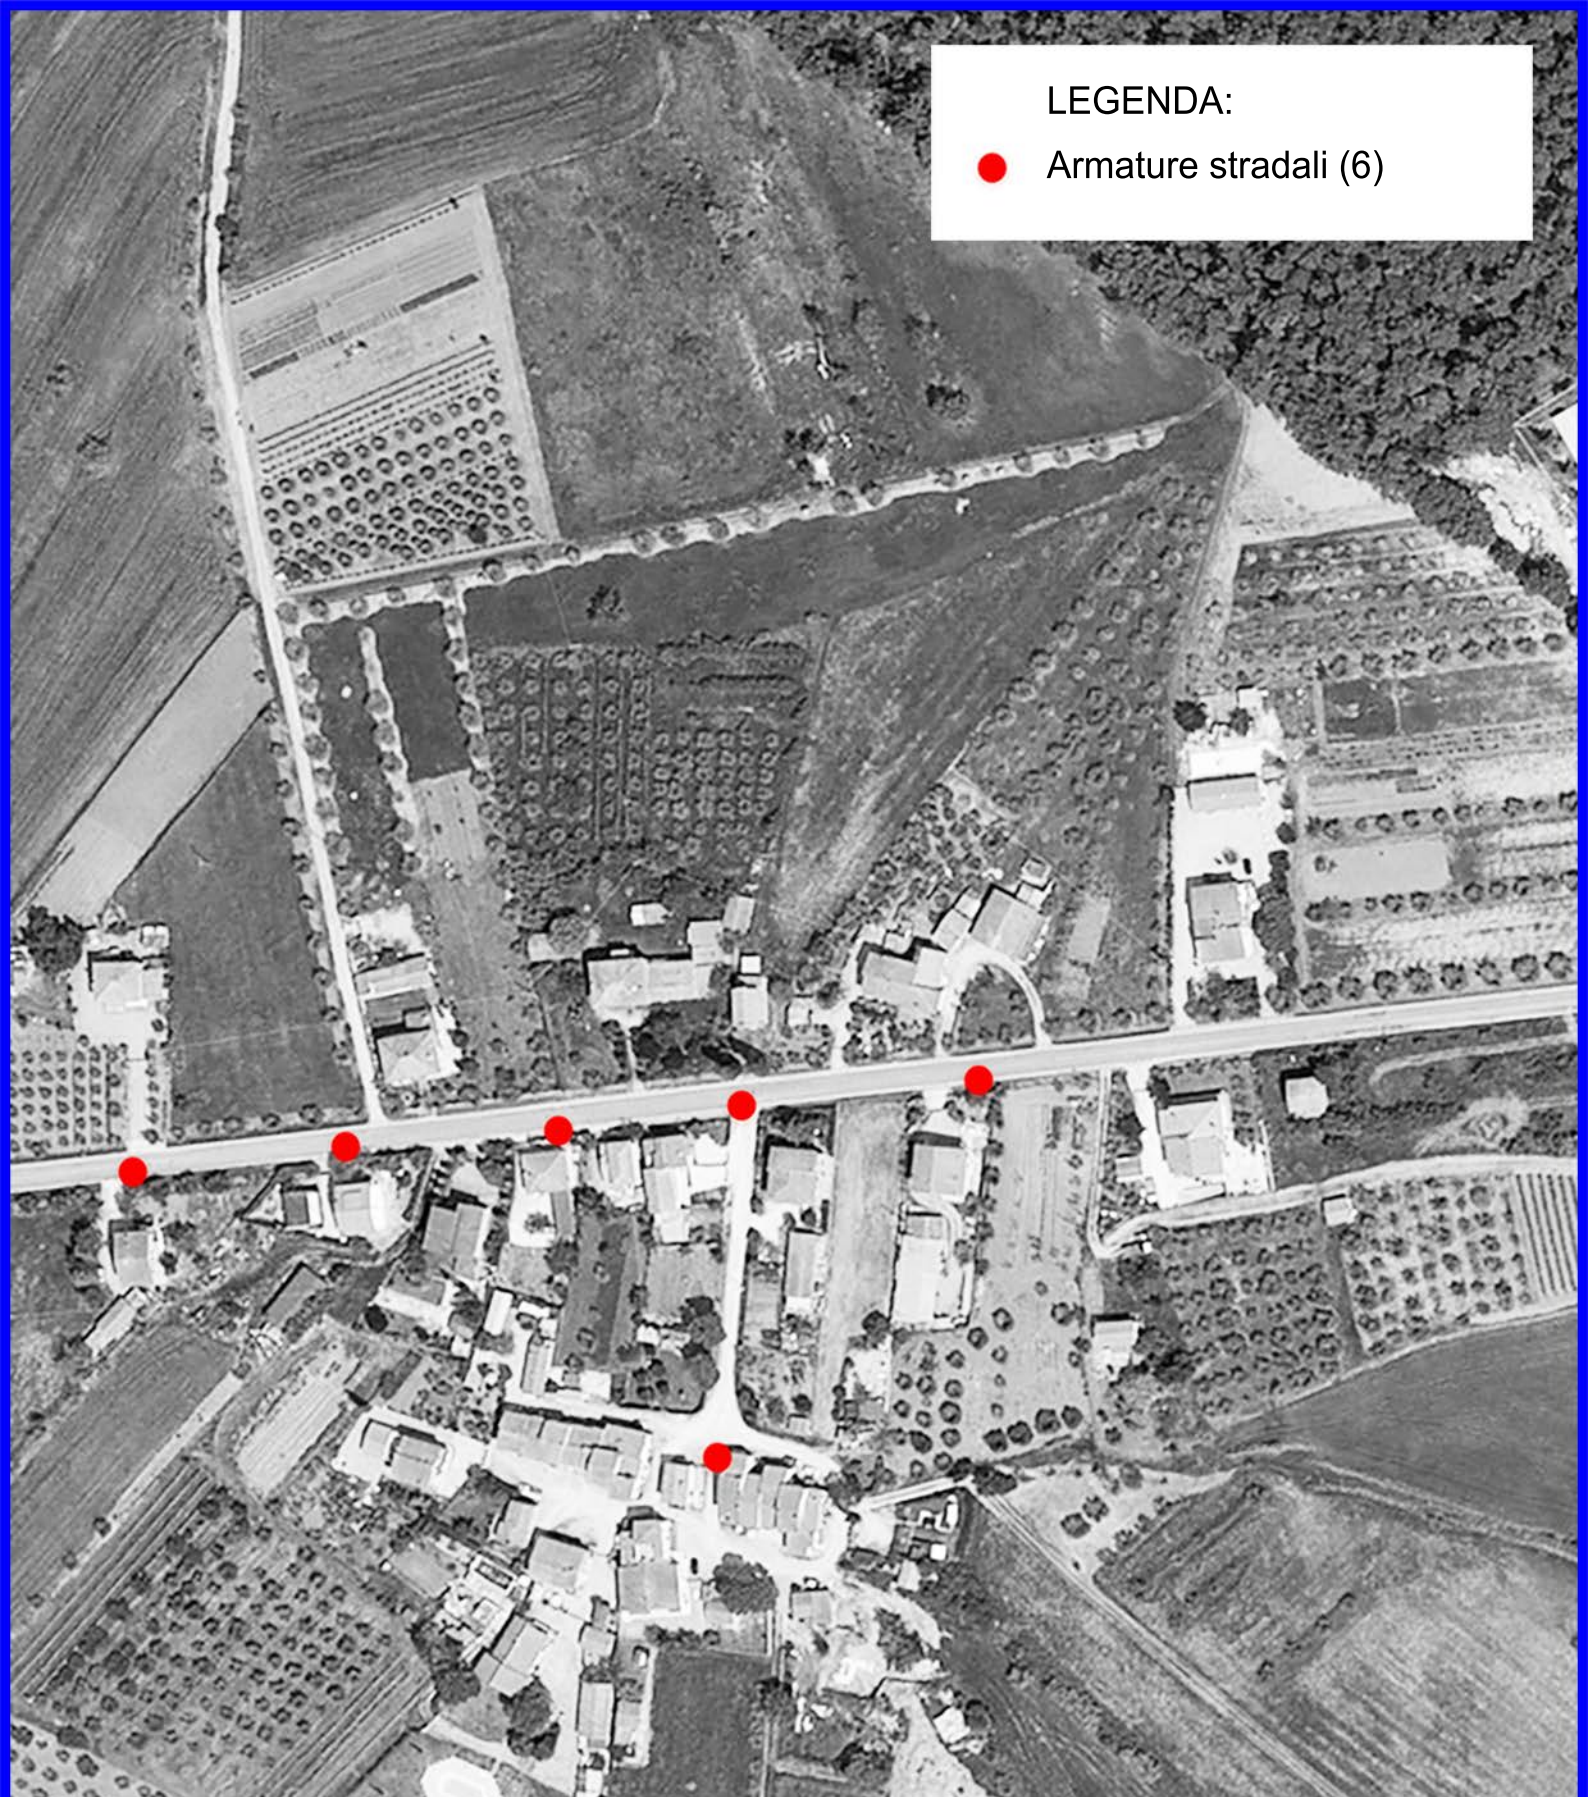

LEGENDA:

● Armature stradali (6)

Comune di **CASTIGLIONE del LAGO**

Rilievo dei Punti Luce della
Illuminazione Pubblica

Tav. 10
Nardelli

Ultimo Aggiornamento: Luglio 2015