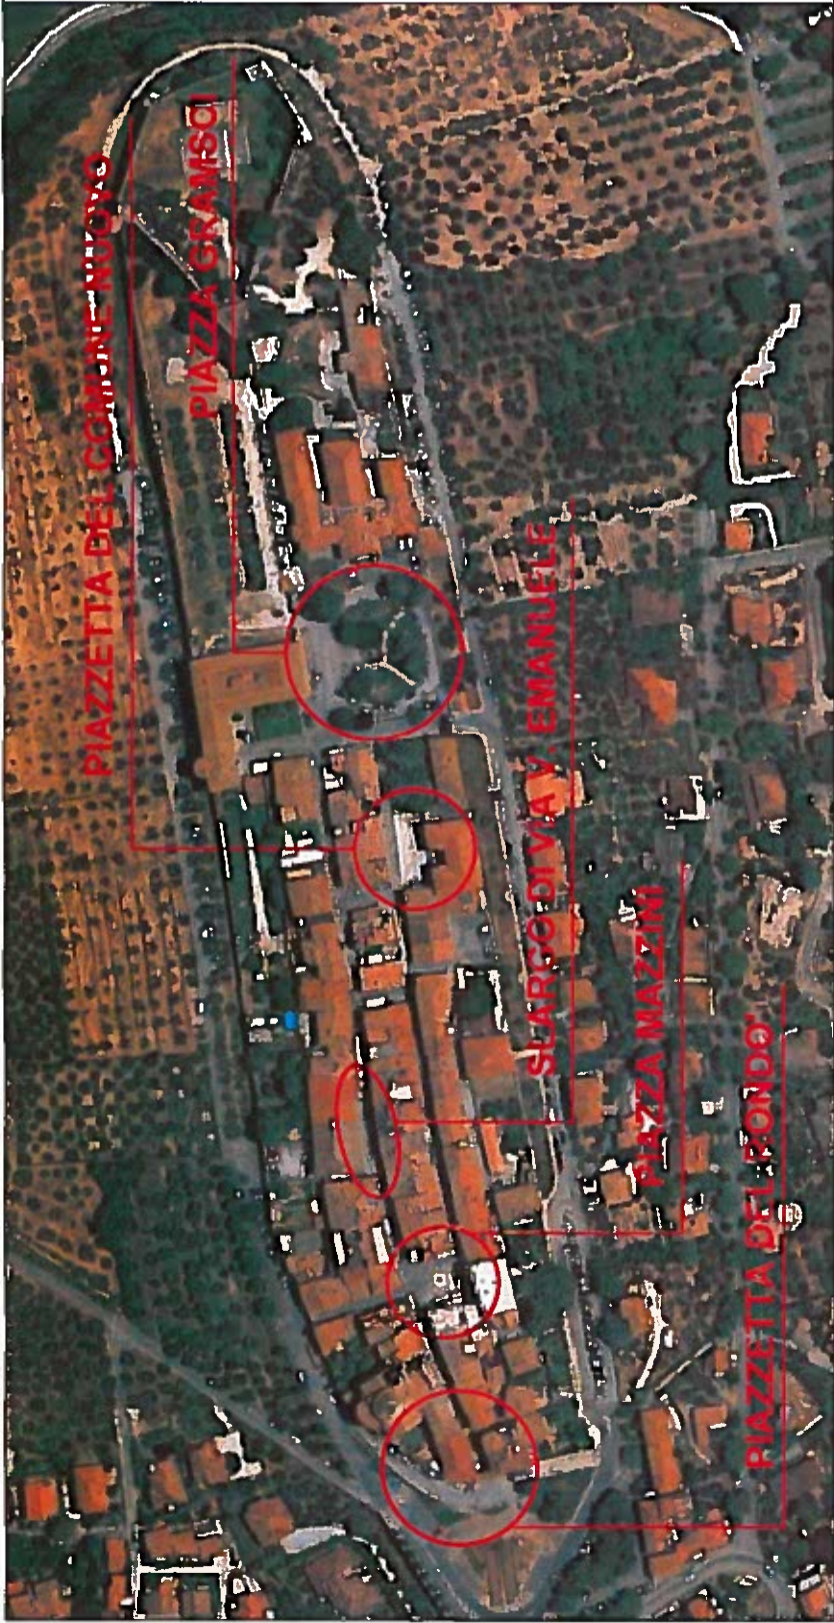

COMUNE DI CASTIGLIONE DEL LAGO

MERCATINI DI PASQUA 2018

JK BEAR!

LAYOUT PARCHEGGI ESPOSITORI

ESTRATTO PLANIMETRIE SCALA 1:500

COMUNE DI CASTIGLIONE DEL LAGO
IL RESPONSABILE DELL'AREA
Arch. Marco MARINELLI

PIAZZETTA DEL RONDO'
N° POSTAZIONI DISPONIBILI: 11

NUMERO PROGRESSIVO POSTAZIONI: DA 41 A 51

SLARGO DI VIA VITTORIO EMANUELE

NUMERO PROGRESSIVO POSTAZIONI: DA 29 A 33

N° POSTAZIONI DISPONIBILI: 5

PIAZZA MAZZINI

N° POSTAZIONI DISPONIBILI: 7

NUM. PROGR. POSTAZIONI: DA 34 A 40

PIAZZETTA COMUNE NUOVO

N° POSTAZIONI DISPONIBILI: 6

NUMERO PROGRESSIVO POSTAZIONI: DA 23 A 28

PIAZZA GRAMSCI

NUMERO PROGRESSIVO POSTAZIONI: DA 01 A 22