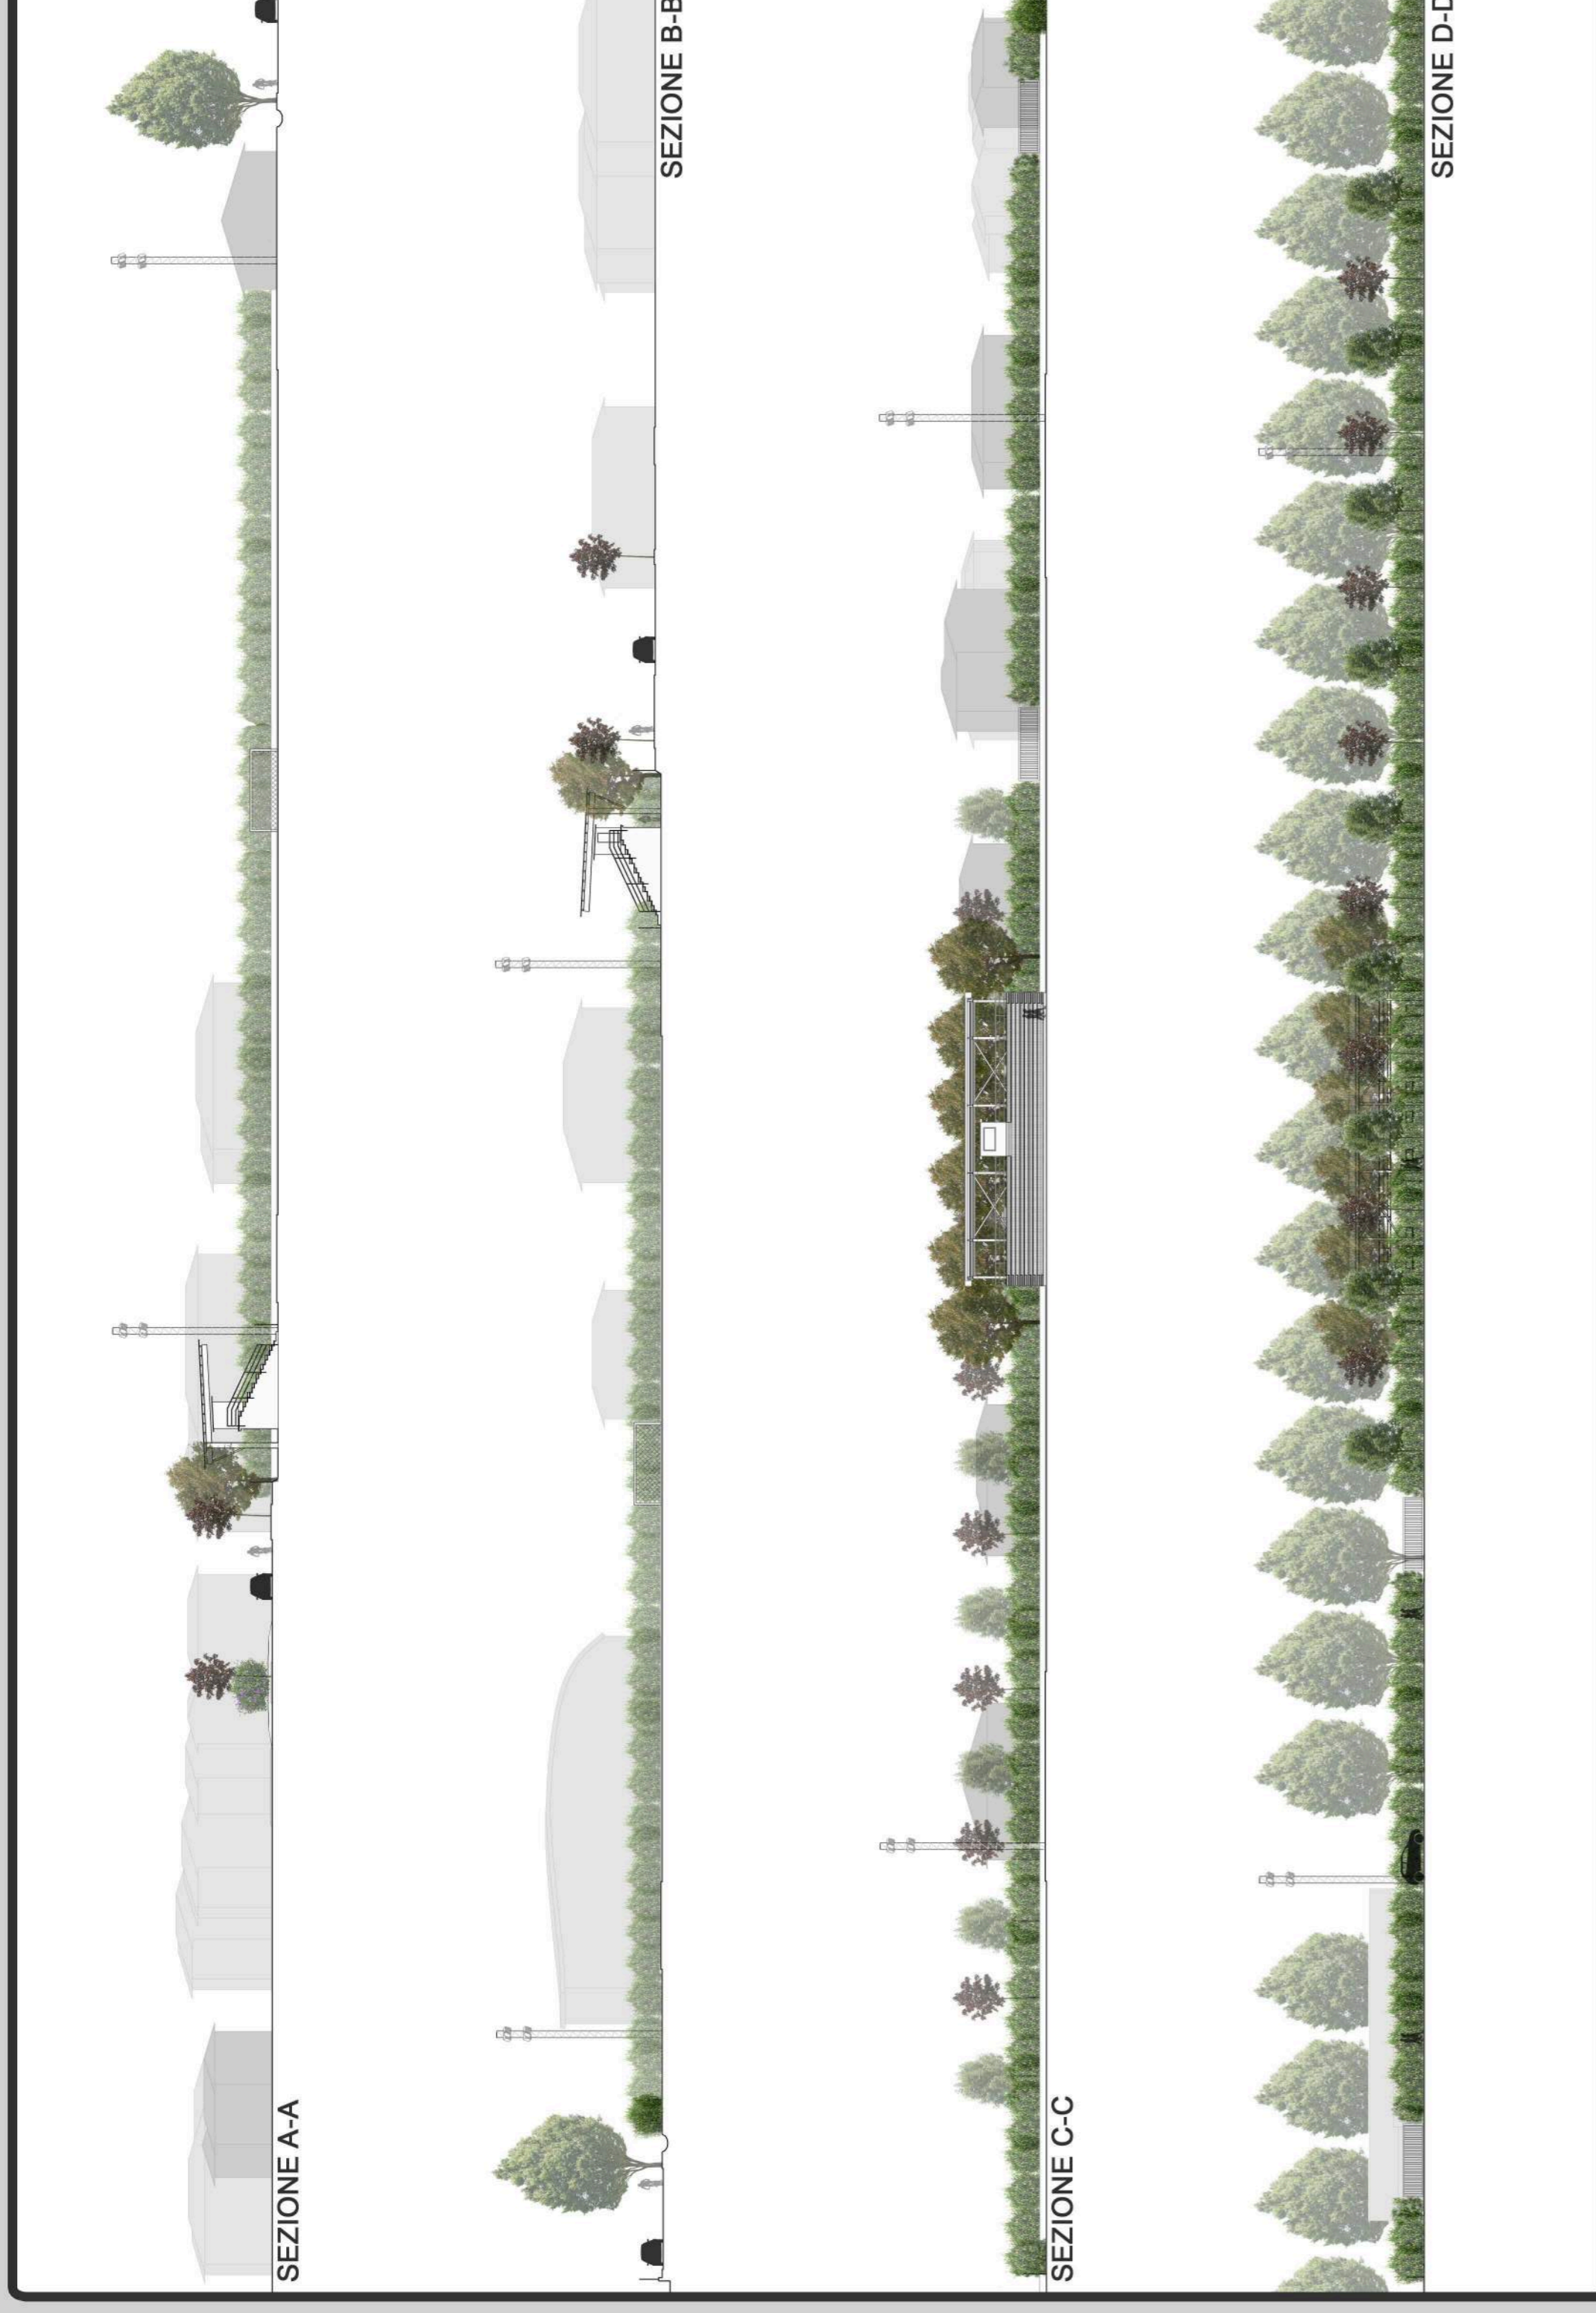

INQUADRAMENTO GENERALE

FOTO 1

FOTO 2

FOTOINSERIMENTI

SEZIONI

PLANIMETRIA

COMUNE DI  
CASTIGLIONE  
DEL LAGO  
AREA LAVORI  
PUBBLICI E PATRIMONIO

PROGETTO PER LA  
RIQUALIFICAZIONE  
DELL'IMPIANTO  
COMUNALE DI CALCIO E  
ATLETICA LEGGERA

TAVOLA

**1**

OGGETTO

**PLANIMETRIA**

STATO DEI LUOGHI

COMITENTE  
COMUNE DI CASTIGLIONE DEL LAGO

PROGETTISTA  
ARCH. ALESSANDRO PARRETTINI