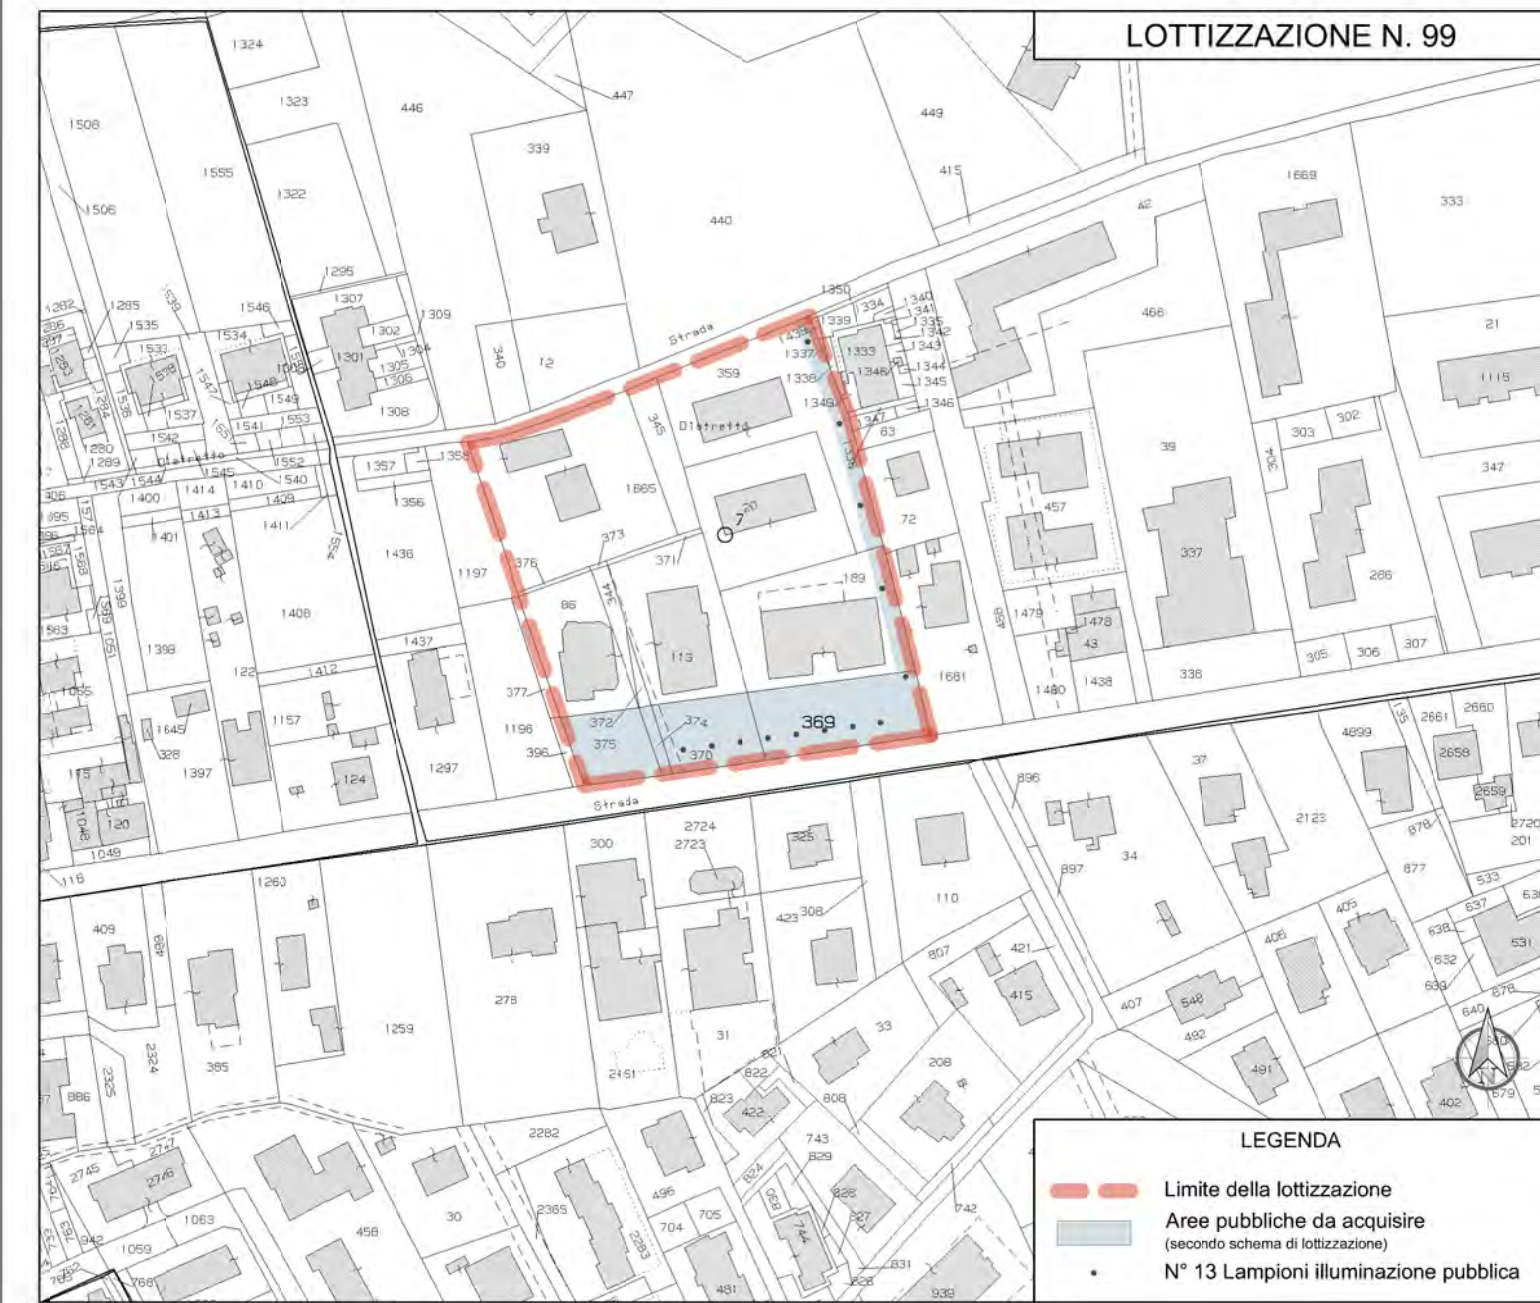

RILIEVO FOTOGRAFICO - DICEMBRE 2013

RILIEVO FOTOGRAFICO - DICEMBRE 2013

INQUADRAMENTO SU MAPPA CATASTALE scala 1:2.000

99 - LOTTIZZAZIONE LESTI FARINA - VIA BUOZZI CASTIGLIONE DEL LAGO

SCHEMA PLANIMETRIA DI LOTTIZZAZIONE CON INDICAZIONE PDV FOTOGRAFICI