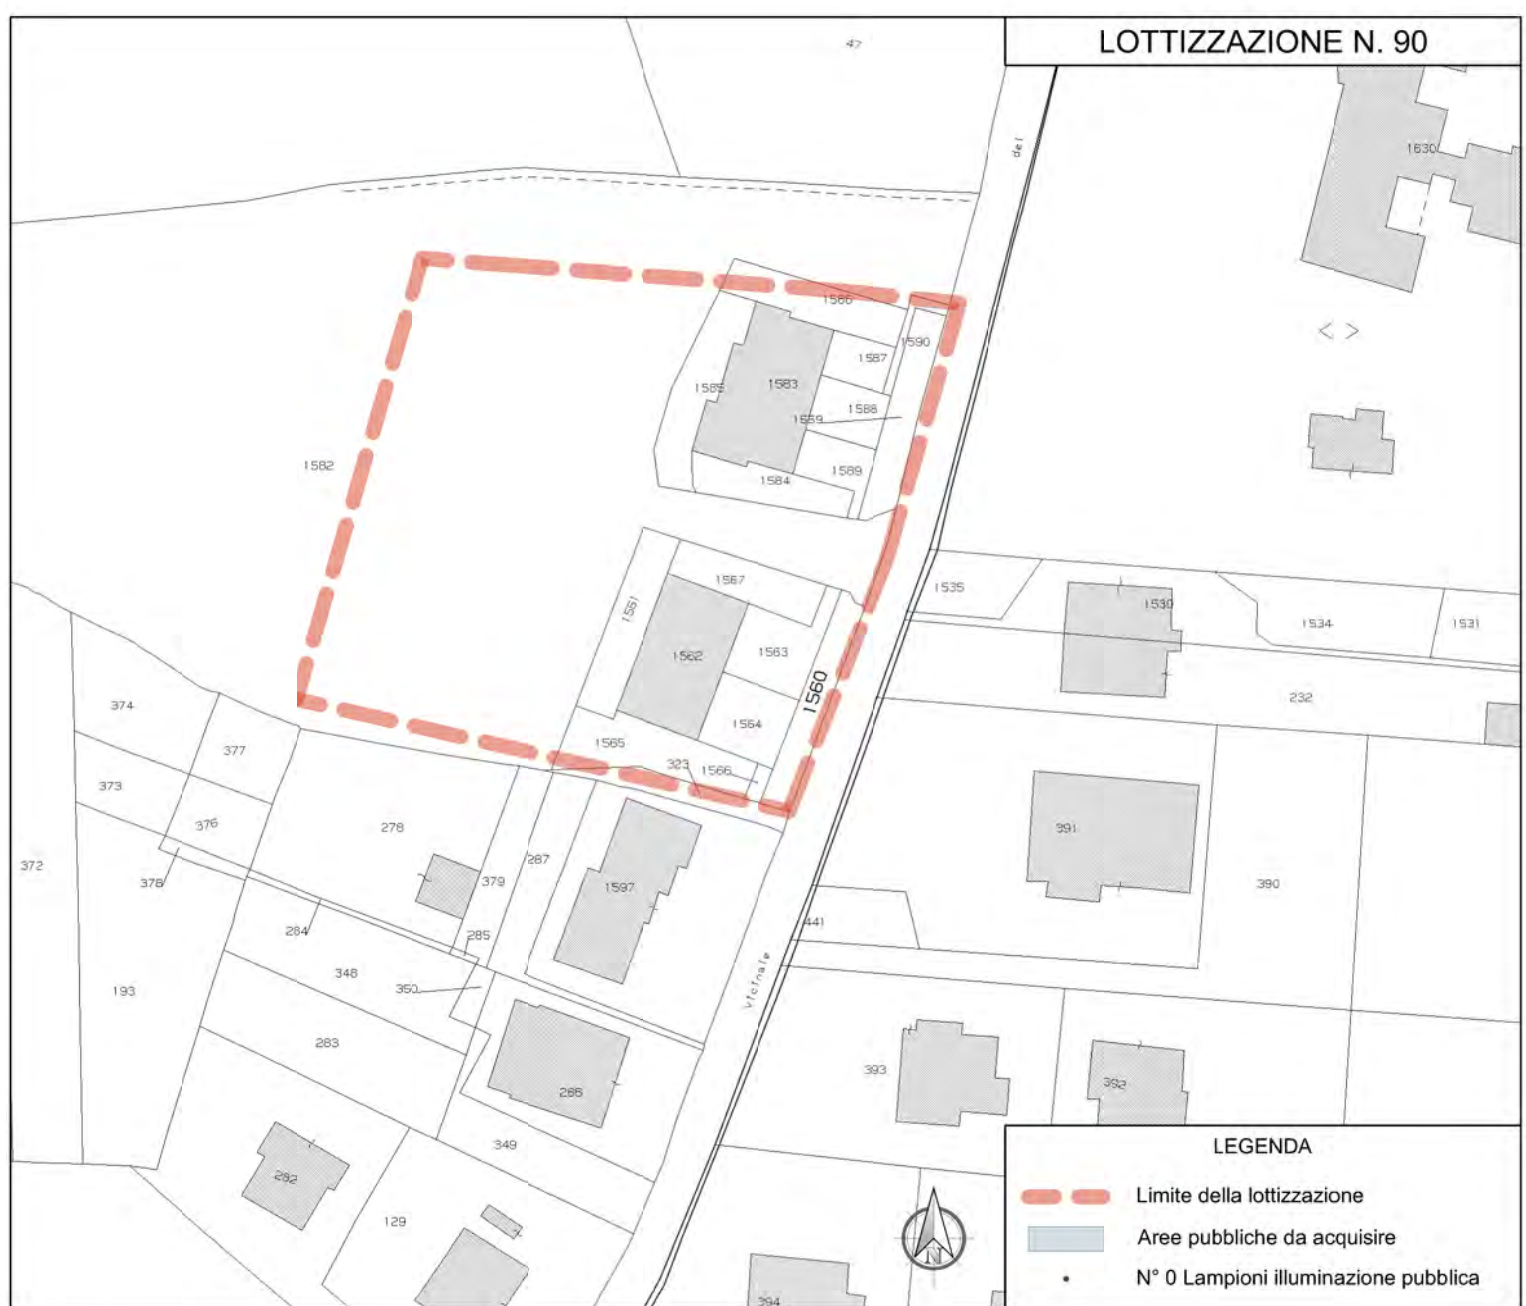

90 - LOTTIZZAZIONE 'EDIL 95 SNC' - VIALE MILANO - POZZUOLO

SCHEMA PLANIMETRIA DI LOTTIZZAZIONE CON INDICAZIONE PDV FOTOGRAFICI

RILIEVO FOTOGRAFICO - NOVEMBRE 2013

FOTO 01

FOTO 02

INQUADRAMENTO SU ORTOFOTOCARTA

ESTRATTO PRG-PS 2012 - planimetria fuori scala

INQUADRAMENTO SU MAPPA CATASTALE scala 1:2.000

ESTRATTO PRG 1997 - planimetria fuori scala

91 - LOTTIZZAZIONE LAMPRONTI - MILLONI - VIA DELLE GENZIANE PIANA