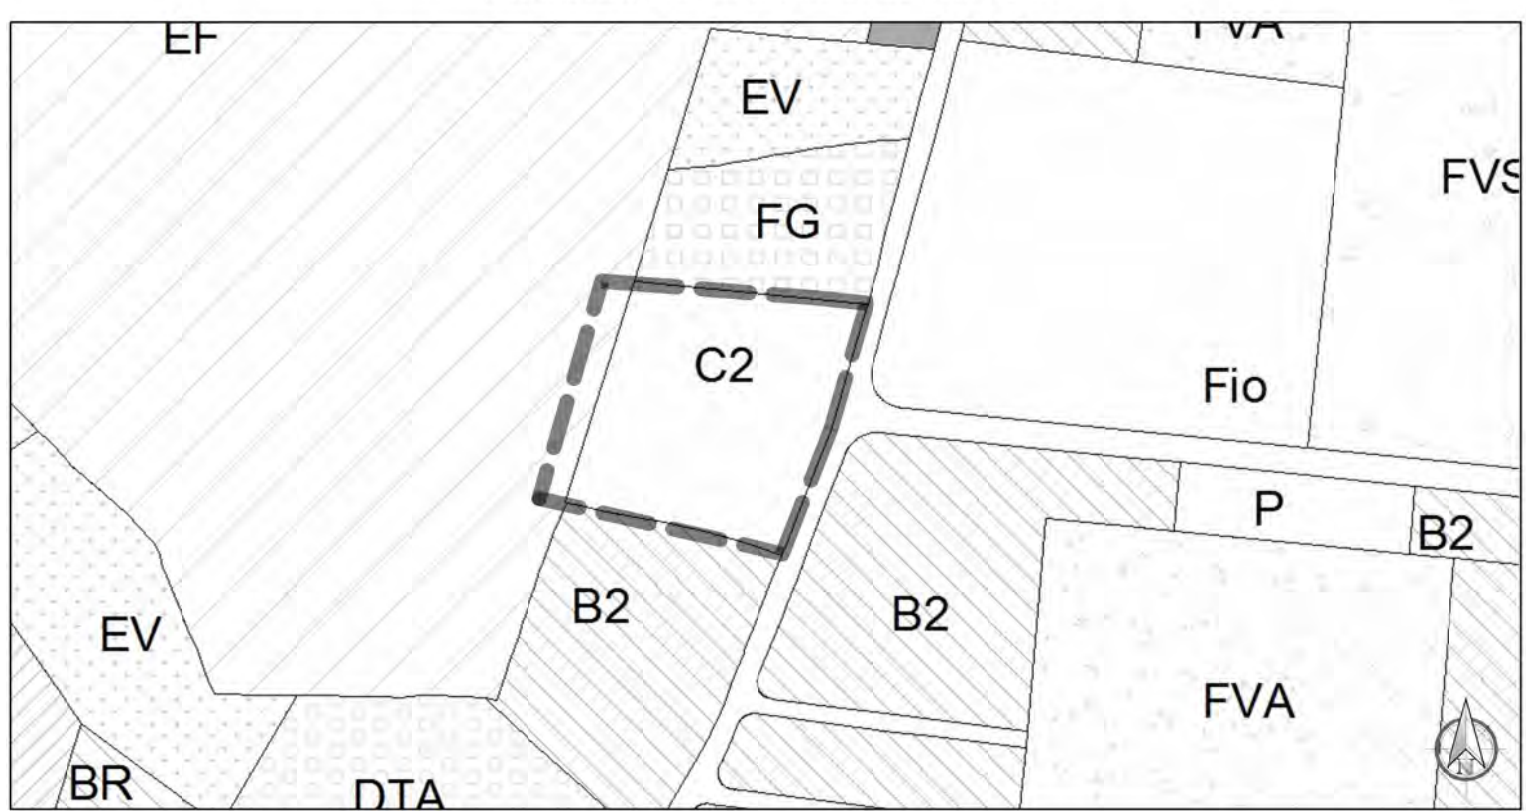

90 - LOTTIZZAZIONE 'EDIL 95 SNC' - VIALE MILANO - POZZUOLO

SCHEMA PLANIMETRIA DI LOTTIZZAZIONE CON INDICAZIONE PDV FOTOGRAFICI

RILIEVO FOTOGRAFICO - NOVEMBRE 2013

FOTO 01

FOTO 02

INQUADRAMENTO SU ORTOFOTOCARTA

ESTRATTO PRG-PS 2012 - planimetria fuori scala

INQUADRAMENTO SU MAPPA CATASTALE scala 1:2.000

ESTRATTO PRG 1997 - planimetria fuori scala

91 - LOTTIZZAZIONE LAMPRONTI - MILLONI - VIA DELLE GENZIANE PIANA