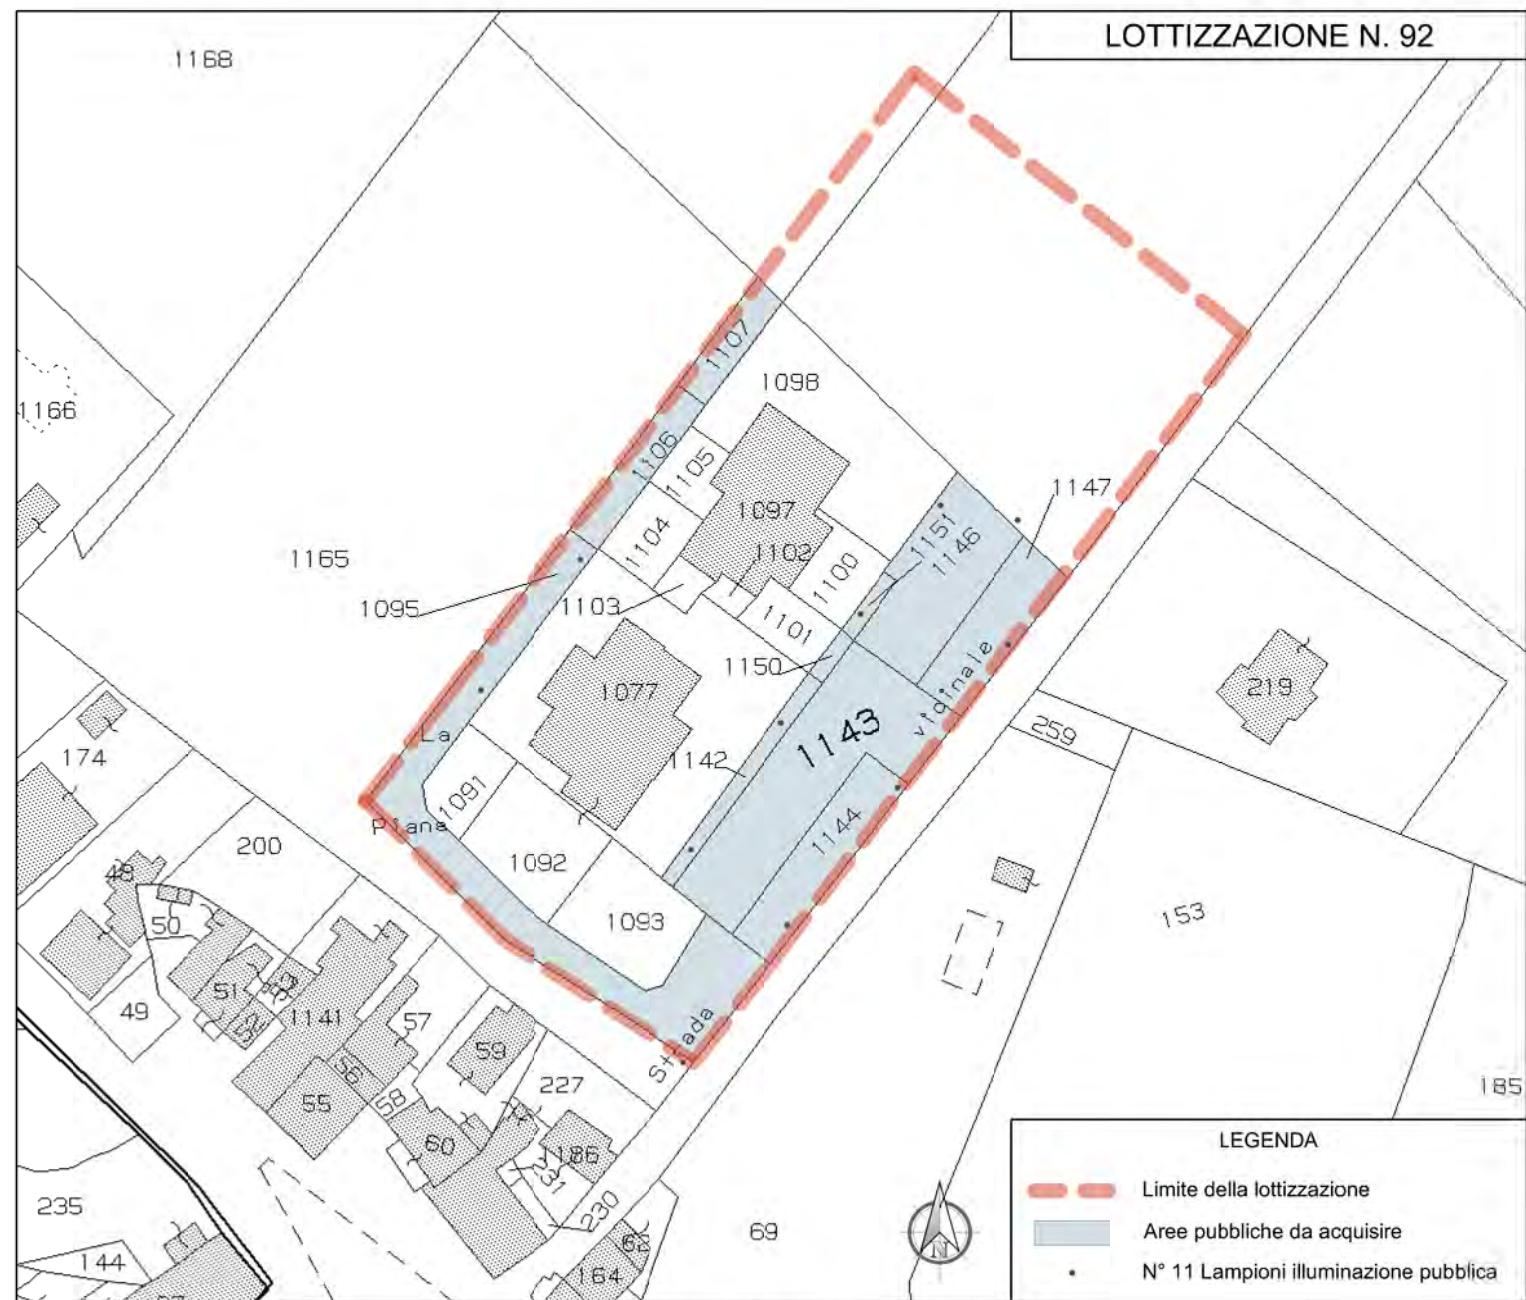

SCHEMA PLANIMETRIA DI LOTTIZZAZIONE CON INDICAZIONE PDV FOTOGRAFICI