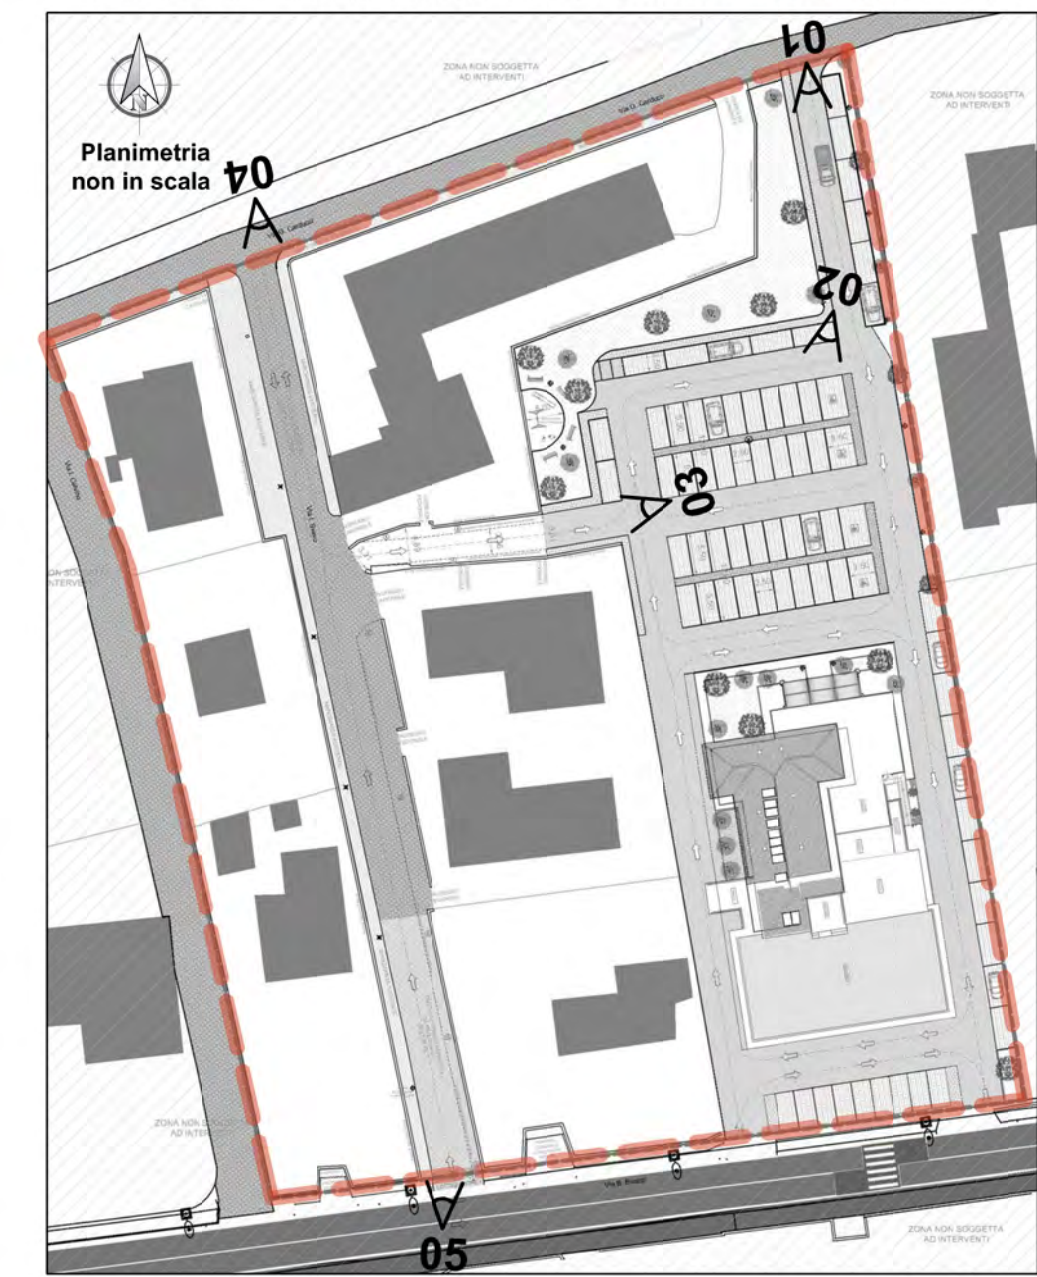

INQUADRAMENTO SU MAPPA CATASTALE scala 1:2.000

INQUADRAMENTO SU ORTOFOTOCARTA

SCHEMA PLANIMETRIA DI LOTTIZZAZIONE CON INDICAZIONE PDV FOTOGRAFICI

ESTRATTO PRG 1997 - planimetria fuori scala

87 - LOTTIZZAZIONE BITTONI - VIA ANGUILLARA PANICAROLA

ESTRATTO PRG-PS 2012 - planimetria fuori scala

INQUADRAMENTO SU MAPPA CATASTALE scala 1:2.000

ESTRATTO PRG 1997 - planimetria fuori scala

91 - LOTTIZZAZIONE LAMPRONTI - MILLONI - VIA DELLE GENZIANE PIANA

SCHEMA PLANIMETRIA DI LOTTIZZAZIONE CON INDICAZIONE PDV FOTOGRAFICI

RILIEVO FOTOGRAFICO - GIUGNO 2013

FOTO 01

SCHEMA PLANIMETRIA DI LOTTIZZAZIONE CON INDICAZIONE PDV FOTOGRAFICI

95 - LOTTIZZAZIONE MEARINI-CICCONI-MISCETTI - VIA BUOZZI CASTIGLIONE DEL LAGO