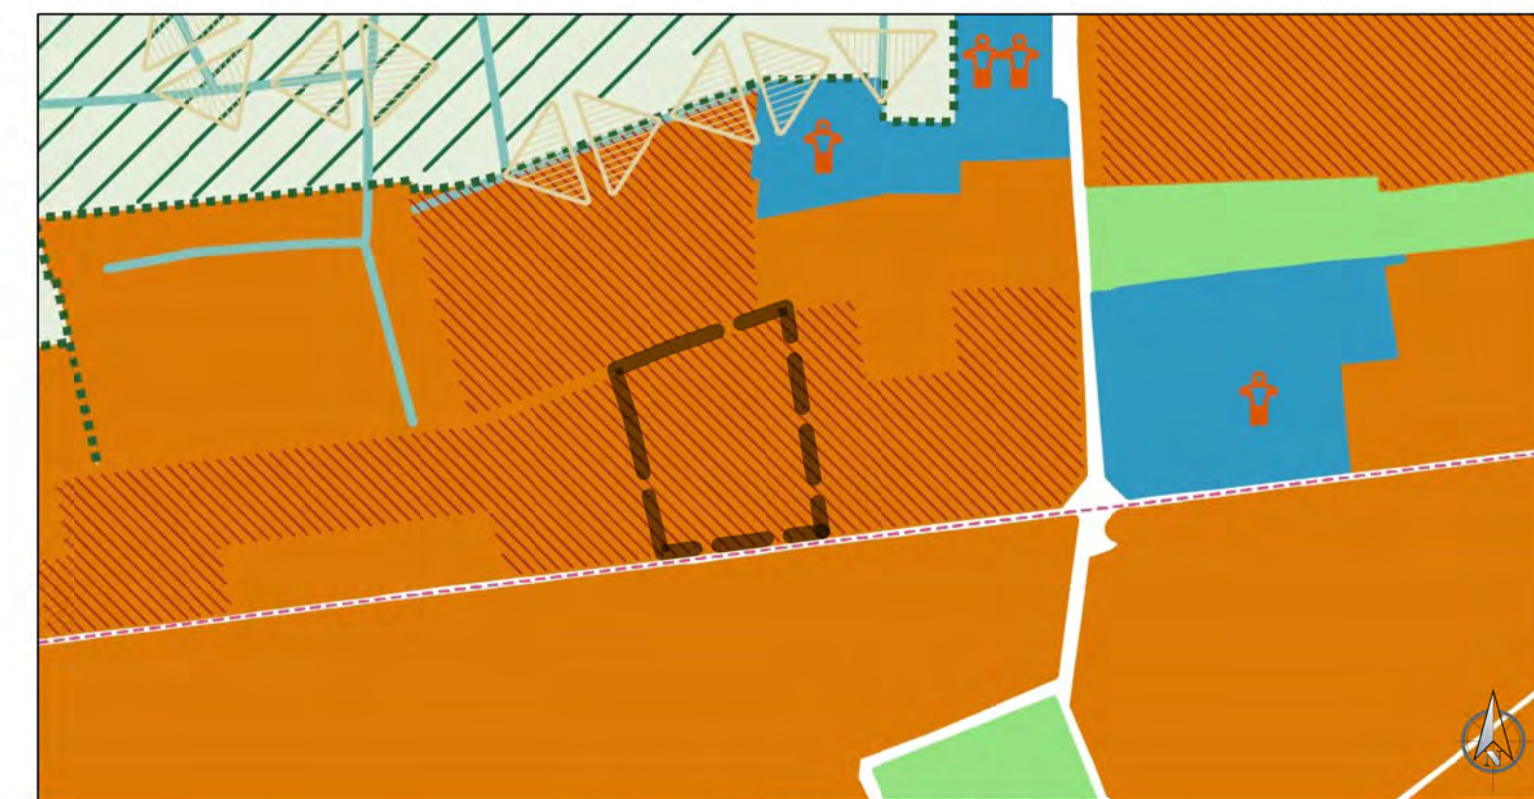

95 - LOTTIZZAZIONE MEARINI-CICCONI-MISCETTI - VIA BUOZZI CASTIGLIONE DEL LAGO

RILIEVO FOTOGRAFICO - DICEMBRE 2013