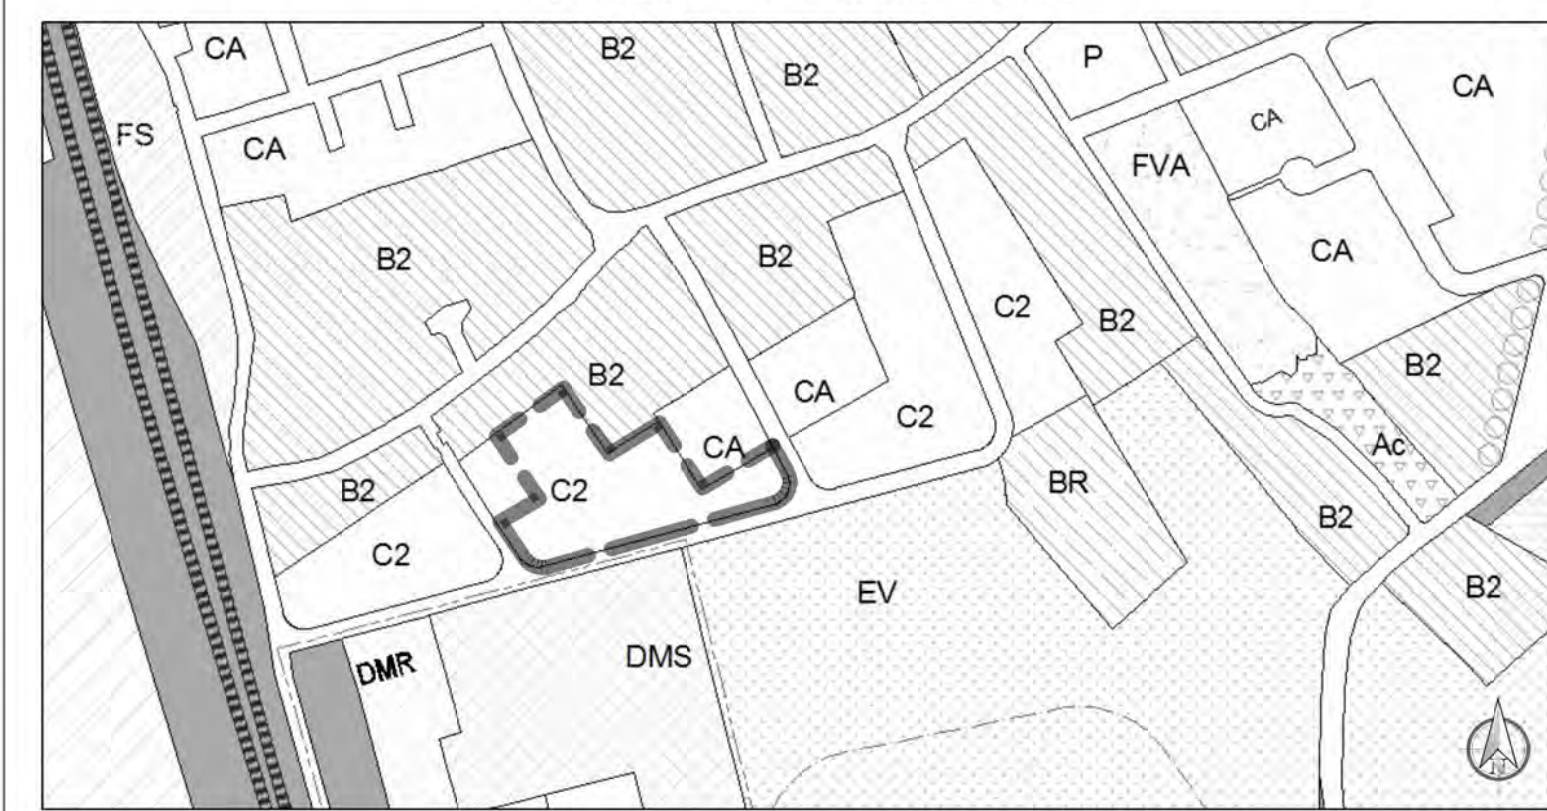

INQUADRAMENTO SU MAPPA CATASTALE scala 1:2.000

ESTRATTO PRG 1997 - planimetria fuori scala