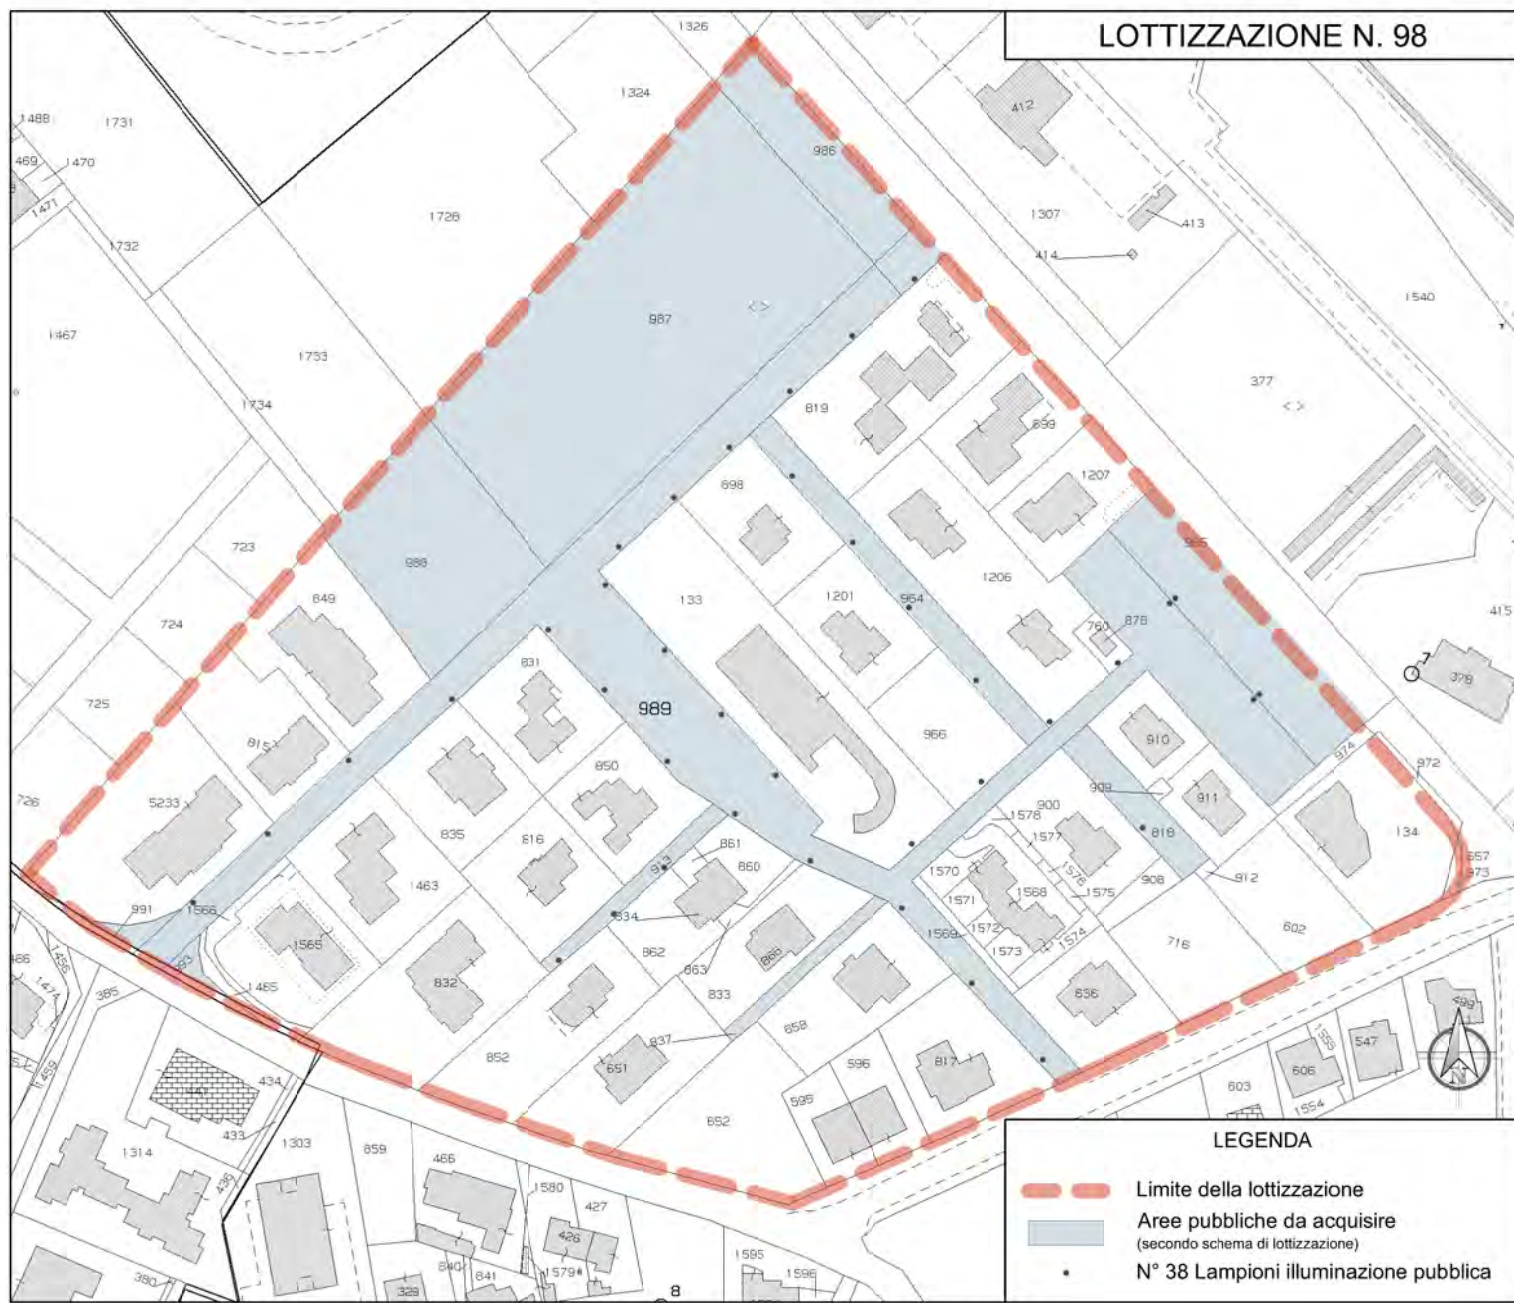

ESTRATTO PRG-PS 2012 - planimetria fuori scala

INQUADRAMENTO SU MAPPA CATASTALE scala 1:2.000

ESTRATTO PRG 1997 - planimetria fuori scala

91 - LOTTIZZAZIONE LAMPRONTI - MILLONI - VIA DELLE GENZIANE PIANA

RILIEVO FOTOGRAFICO - DICEMBRE 2013

RILIEVO FOTOGRAFICO - DICEMBRE 2013

INQUADRAMENTO SU MAPPA CATASTALE scala 1:2.000

99 - LOTTIZZAZIONE LESTI FARINA - VIA BUOZZI CASTIGLIONE DEL LAGO

SCHEMA PLANIMETRIA DI LOTTIZZAZIONE CON INDICAZIONE PDV FOTOGRAFICI