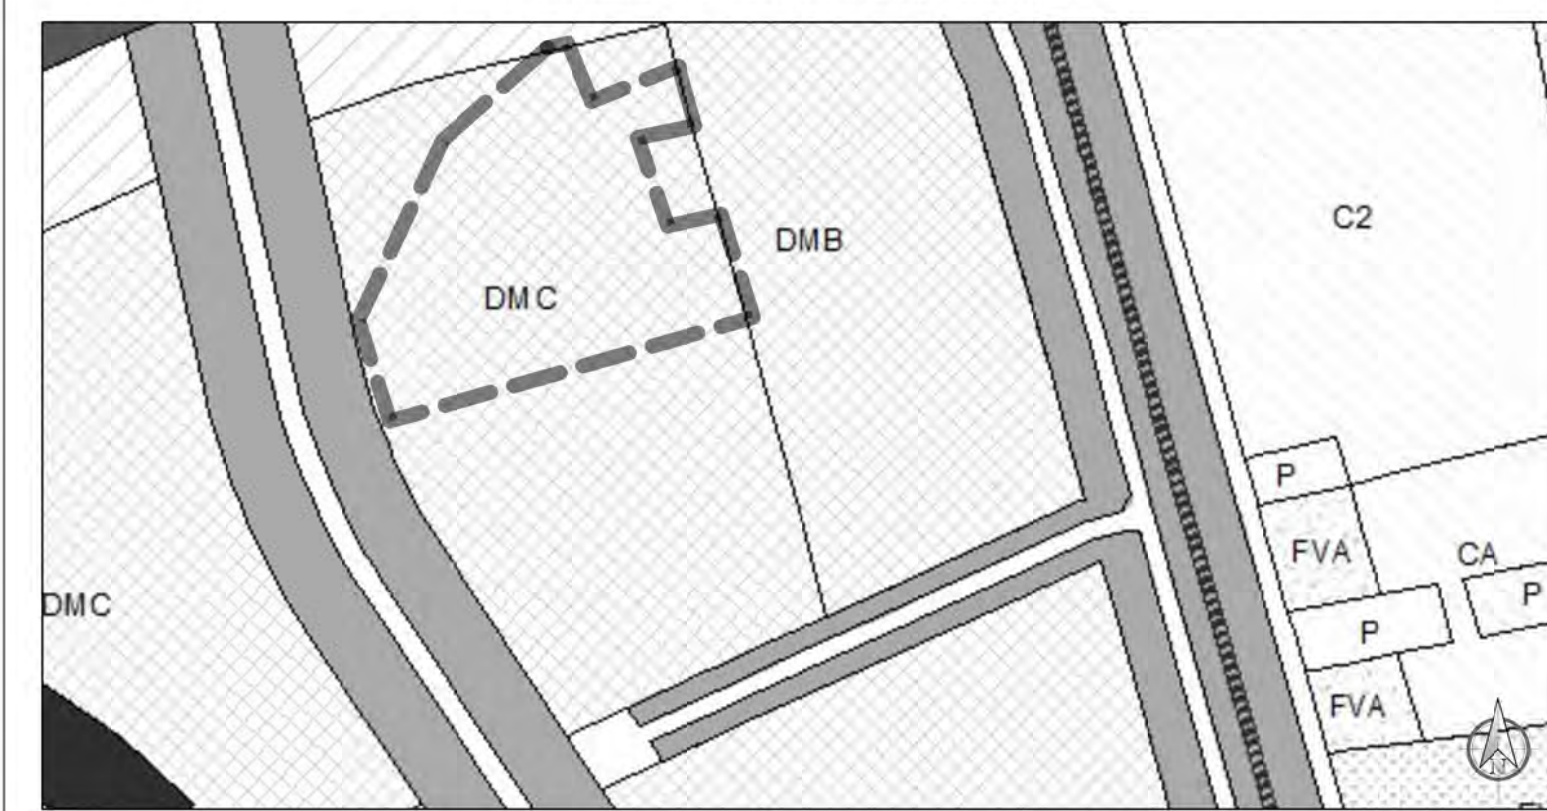

90 - LOTTIZZAZIONE 'EDIL 95 SNC' - VIALE MILANO - POZZUOLO

SCHEMA PLANIMETRIA DI LOTTIZZAZIONE CON INDICAZIONE PDV FOTOGRAFICI

RILIEVO FOTOGRAFICO - NOVEMBRE 2013

FOTO 01

FOTO 02

INQUADRAMENTO SU ORTOFOTOCARTA

ESTRATTO PRG-PS 2012 - planimetria fuori scala

INQUADRAMENTO SU MAPPA CATASTALE scala 1:2.000

ESTRATTO PRG 1997 - planimetria fuori scala

91 - LOTTIZZAZIONE LAMPRONTI - MILLONI - VIA DELLE GENZIANE PIANA