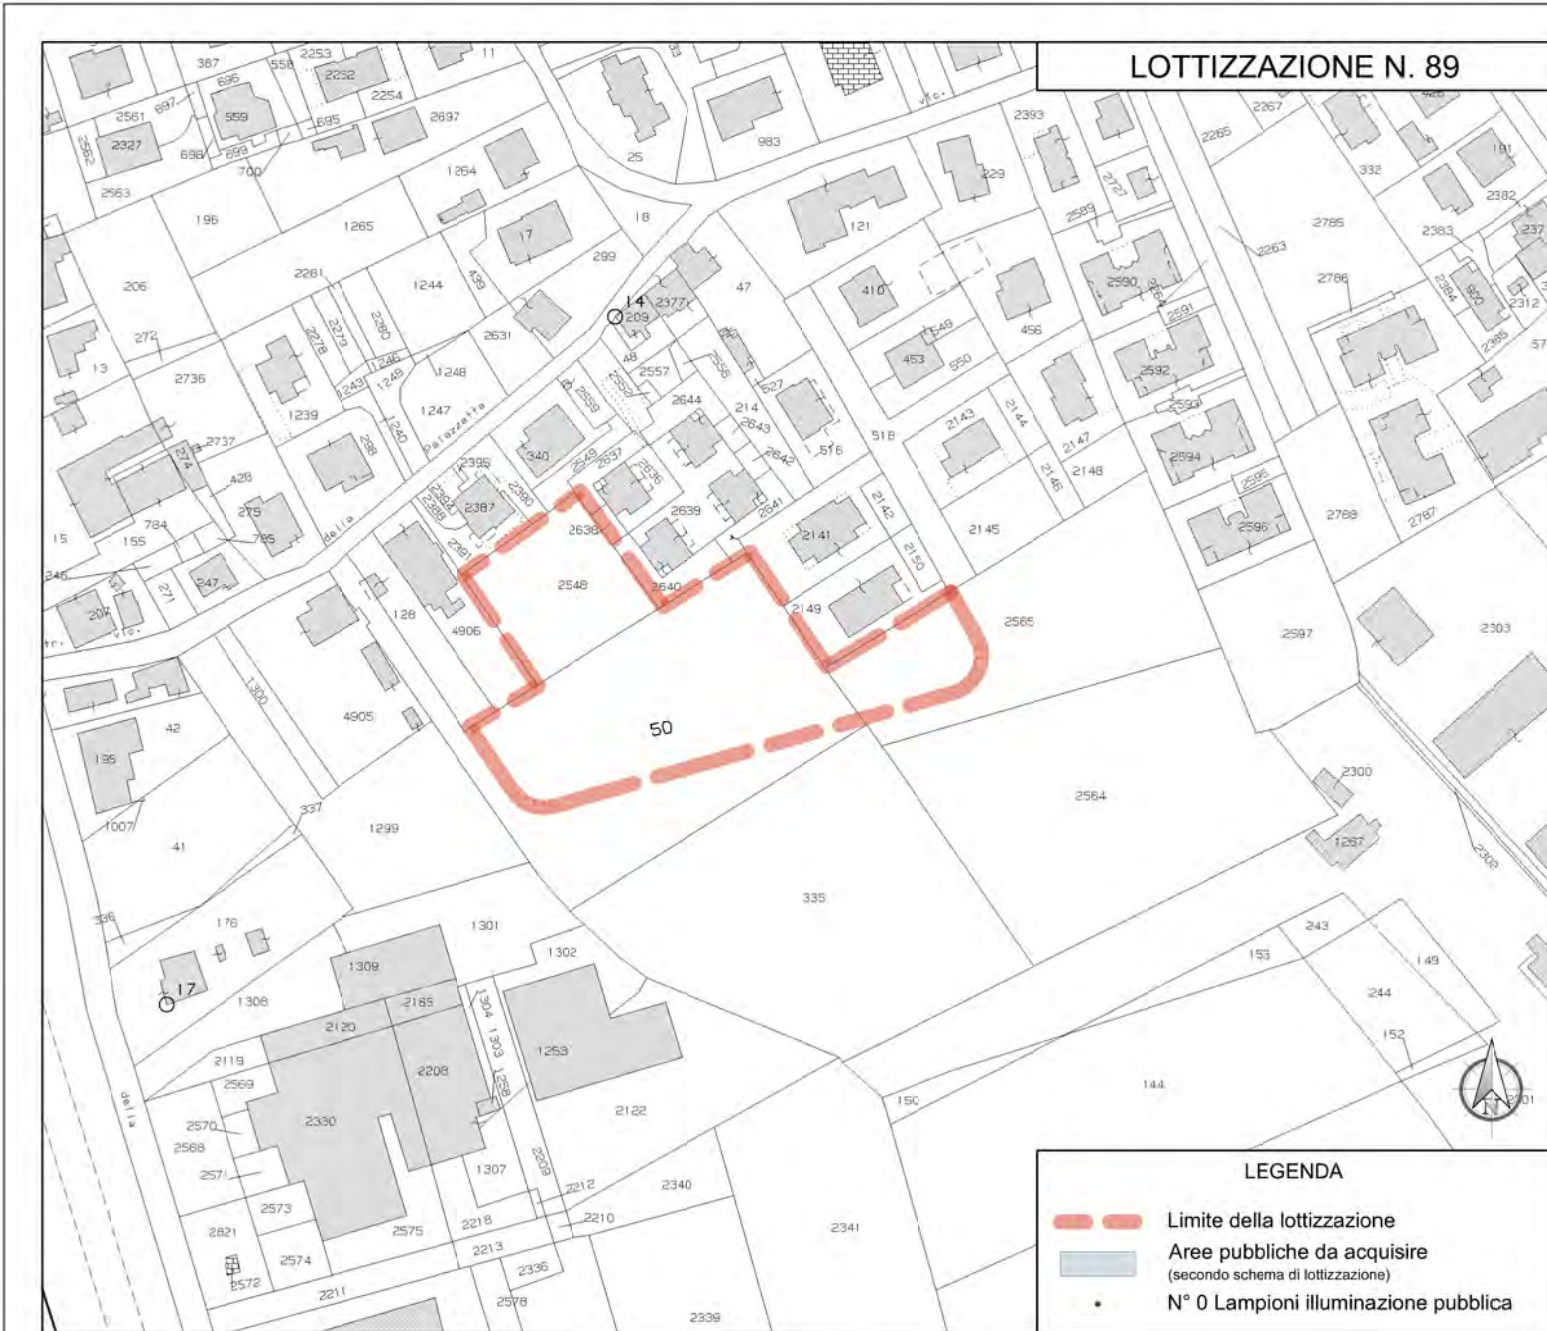

INQUADRAMENTO SU MAPPA CATASTALE scala 1:2.000

INQUADRAMENTO SU ORTOFOTOCARTA

SCHEMA PLANIMETRIA DI LOTTIZZAZIONE CON INDICAZIONE PDV FOTOGRAFICI

ESTRATTO PRG 1997 - planimetria fuori scala

87 - LOTTIZZAZIONE BITTONI - VIA ANGUILLARA PANICAROLA

RILIEVO FOTOGRAFICO - NOVEMBRE 2013

INQUADRAMENTO SU MAPPA CATASTALE scala 1:1.000

SCHEMA PLANIMETRIA DI LOTTIZZAZIONE CON INDICAZIONE PDV FOTOGRAFICI

FOTO 01

FOTO 02

FOTO 05

FOTO 03

FOTO 04