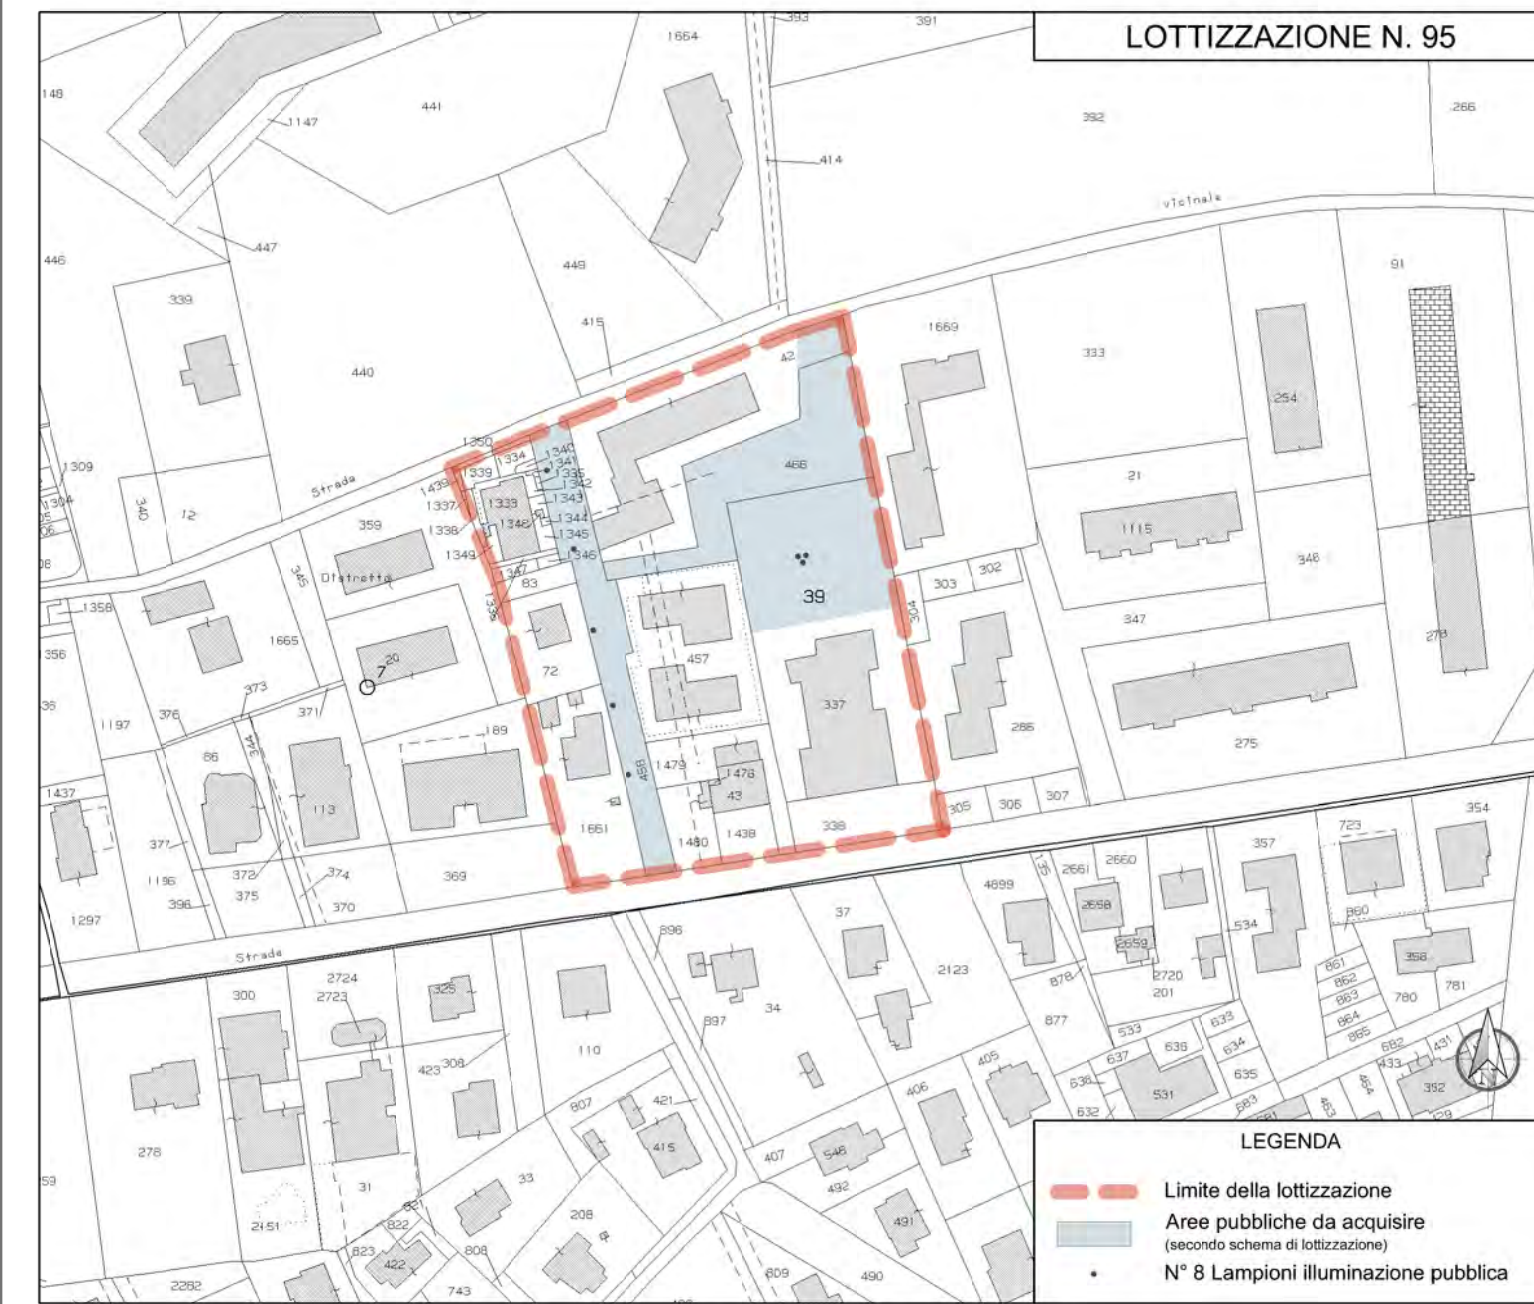

ESTRATTO PRG-PS 2012 - planimetria fuori scala

INQUADRAMENTO SU MAPPA CATASTALE scala 1:2.000

ESTRATTO PRG 1997 - planimetria fuori scala

91 - LOTTIZZAZIONE LAMPRONTI - MILLONI - VIA DELLE GENZIANE PIANA

SCHEMA PLANIMETRIA DI LOTTIZZAZIONE CON INDICAZIONE PDV FOTOGRAFICI

RILIEVO FOTOGRAFICO - GIUGNO 2013

FOTO 01

SCHEMA PLANIMETRIA DI LOTTIZZAZIONE CON INDICAZIONE PDV FOTOGRAFICI

95 - LOTTIZZAZIONE MEARINI-CICCONI-MISCETTI - VIA BUOZZI CASTIGLIONE DEL LAGO