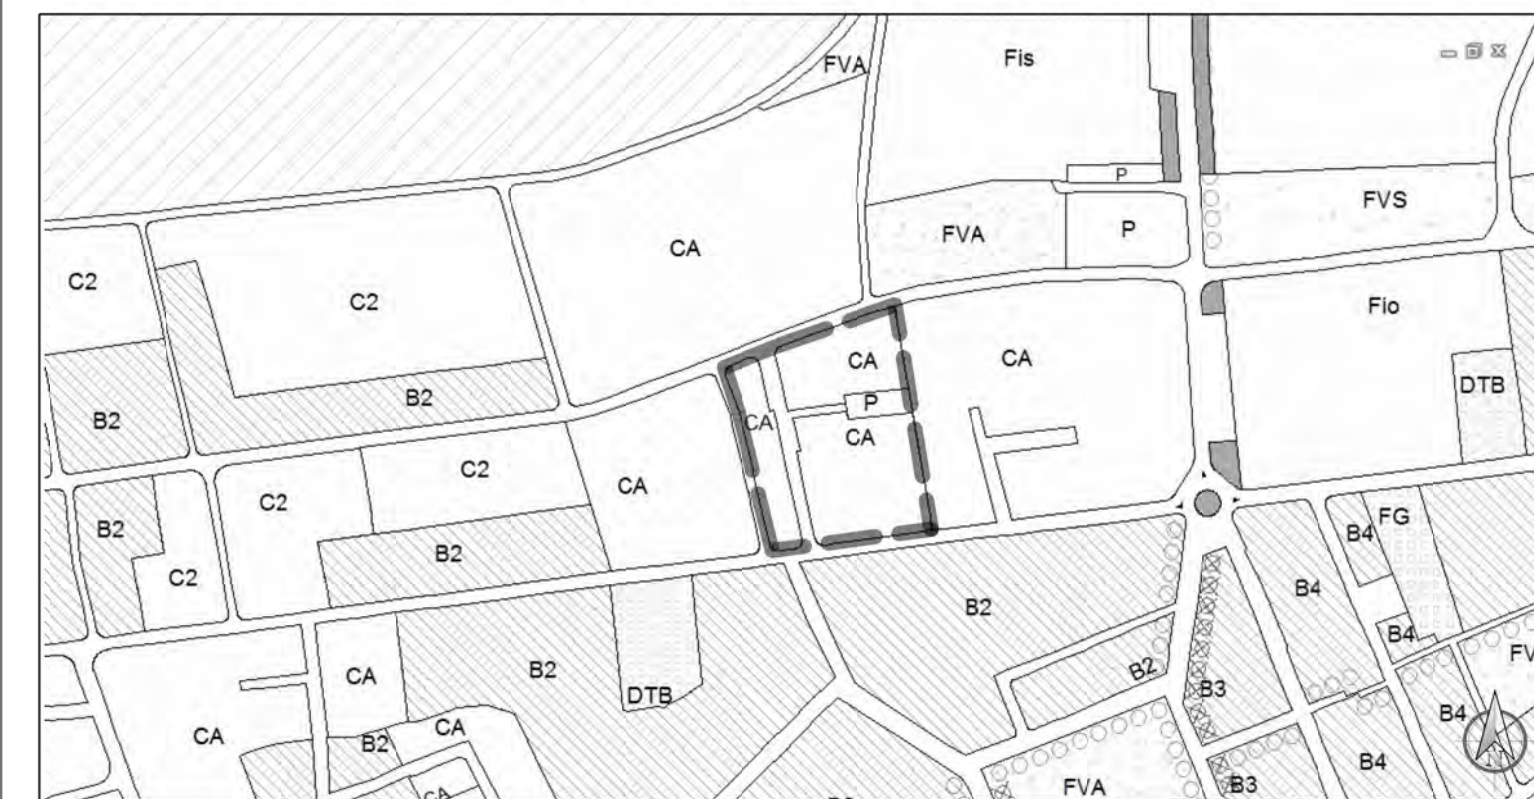

95 - LOTTIZZAZIONE MEARINI-CICCONI-MISCETTI - VIA BUOZZI CASTIGLIONE DEL LAGO

RILIEVO FOTOGRAFICO - DICEMBRE 2013