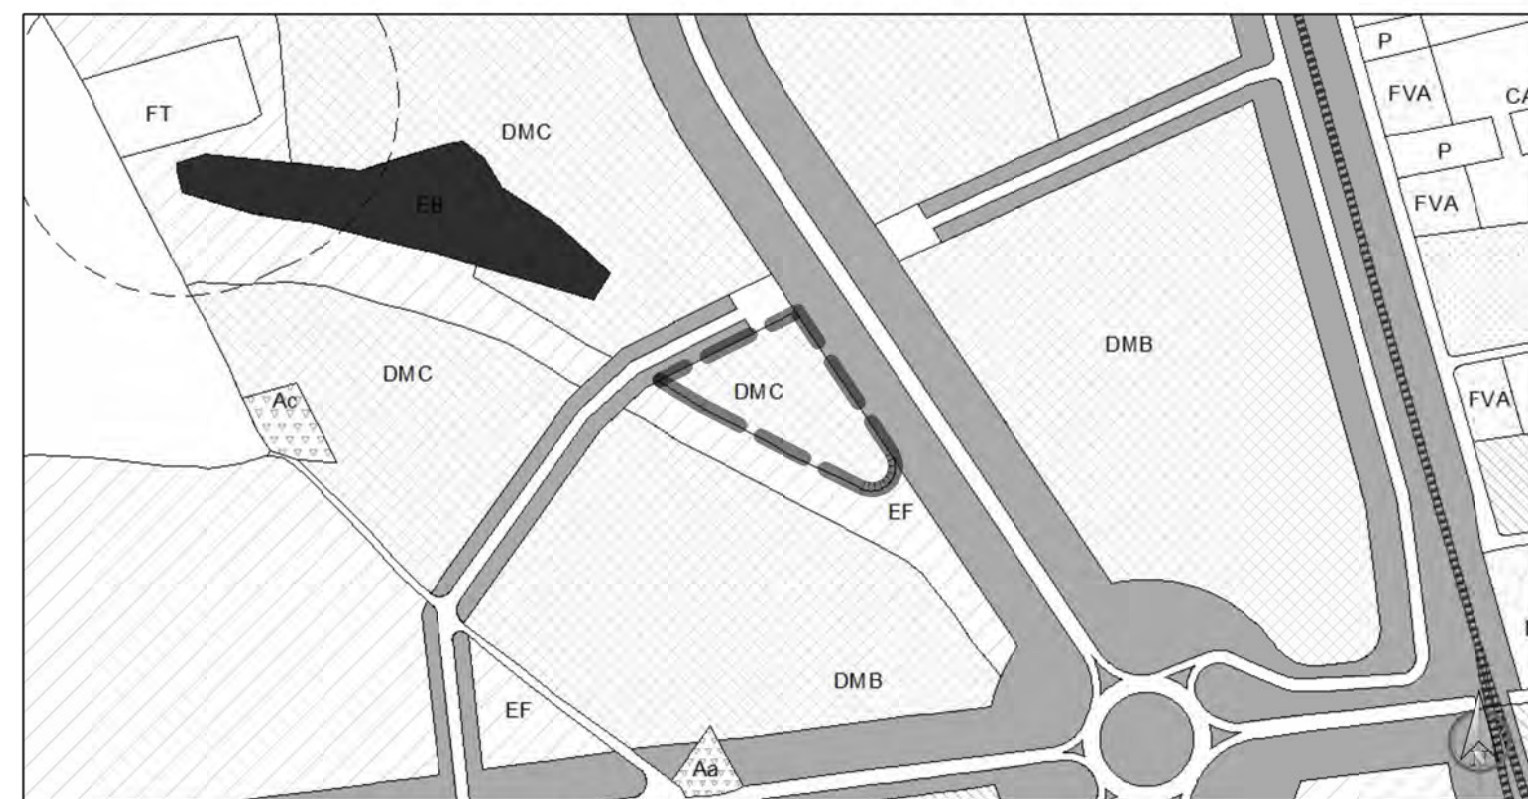

ESTRATTO PRG-PS 2012 - planimetria fuori scala

INQUADRAMENTO SU MAPPA CATASTALE scala 1:2.000

ESTRATTO PRG 1997 - planimetria fuori scala

91 - LOTTIZZAZIONE LAMPRONTI - MILLONI - VIA DELLE GENZIANE PIANA

SCHEMA PLANIMETRIA DI LOTTIZZAZIONE CON INDICAZIONE PDV FOTOGRAFICI

RILIEVO FOTOGRAFICO - GIUGNO 2013

FOTO 01

SCHEMA PLANIMETRIA DI LOTTIZZAZIONE CON INDICAZIONE PDV FOTOGRAFICI

95 - LOTTIZZAZIONE MEARINI-CICCONI-MISCETTI - VIA BUOZZI CASTIGLIONE DEL LAGO