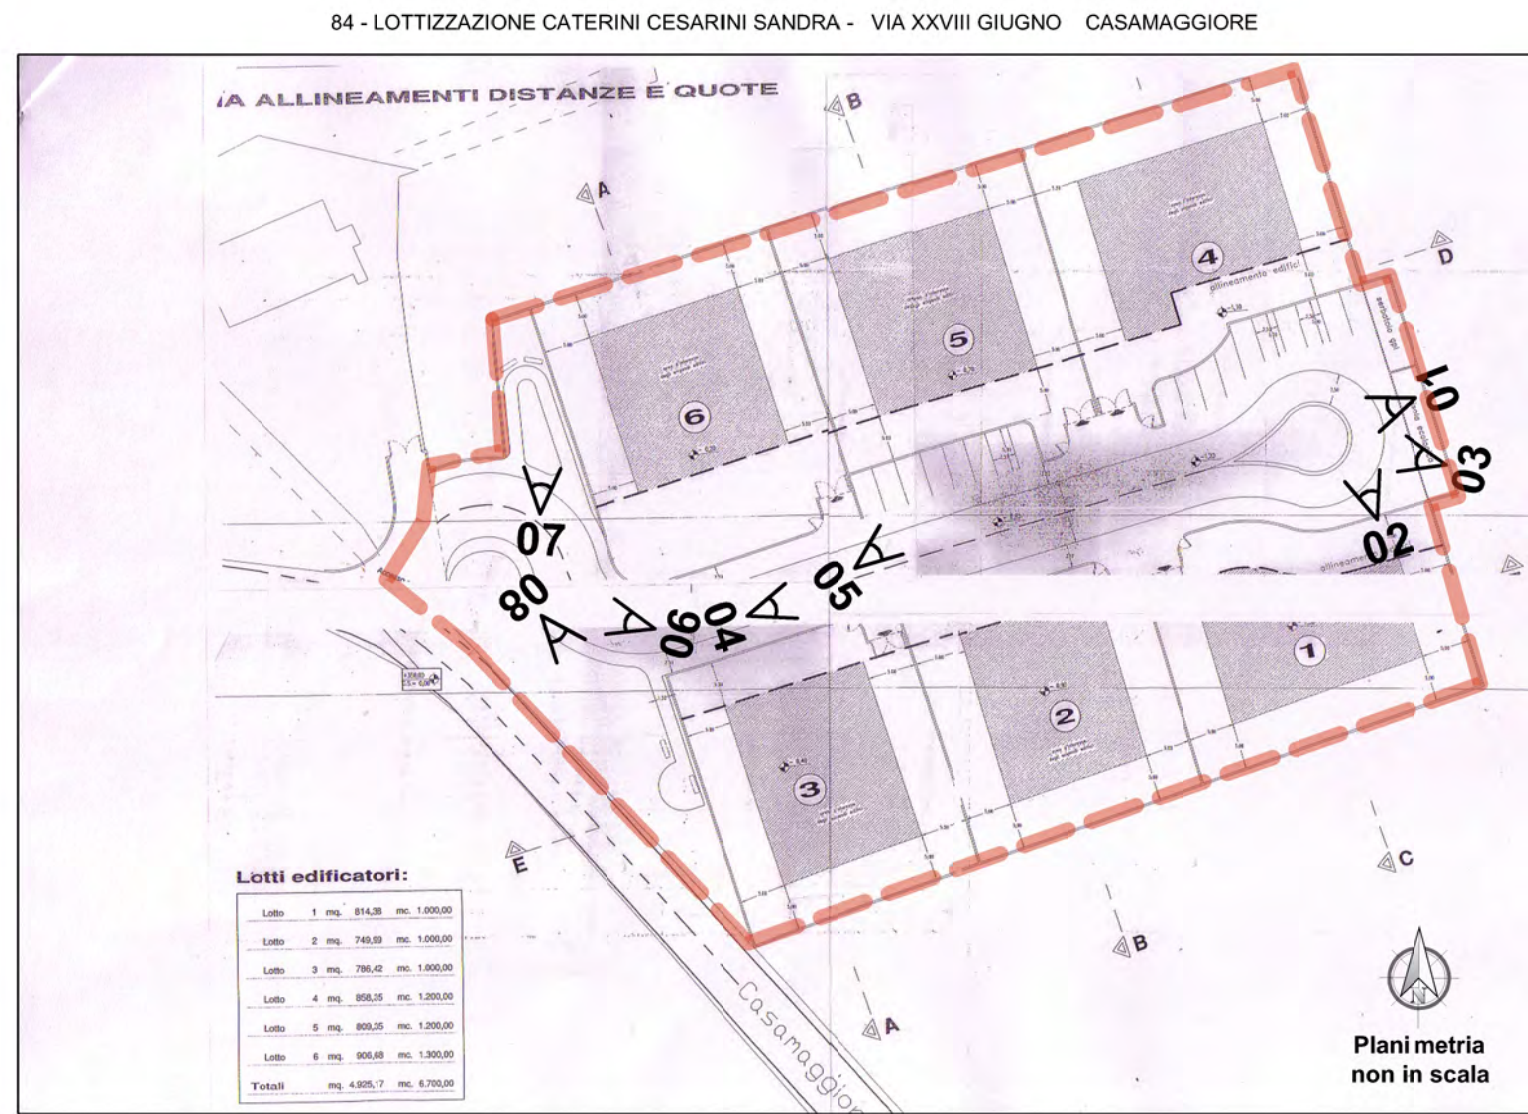

INQUADRAMENTO SU MAPPA CATASTALE scala 1:1.000

INQUADRAMENTO SU ORTOFOTOCARTA

SCHEMA PLANIMETRIA DI LOTTIZZAZIONE CON INDICAZIONE PDV FOTOGRAFICI

ESTRATTO PRG 1997 - planimetria fuori scala

ESTRATTO PRG-PS 2012 - planimetria fuori scala

84 - LOTTIZZAZIONE CATERINI CESARINI SANDRA - VIA XXVIII GIUGNO CASAMAGGIORE

RILIEVO FOTOGRAFICO - NOVEMBRE 2013

FOTO 03

FOTO 04

FOTO 05

FOTO 06

FOTO 01

FOTO 02