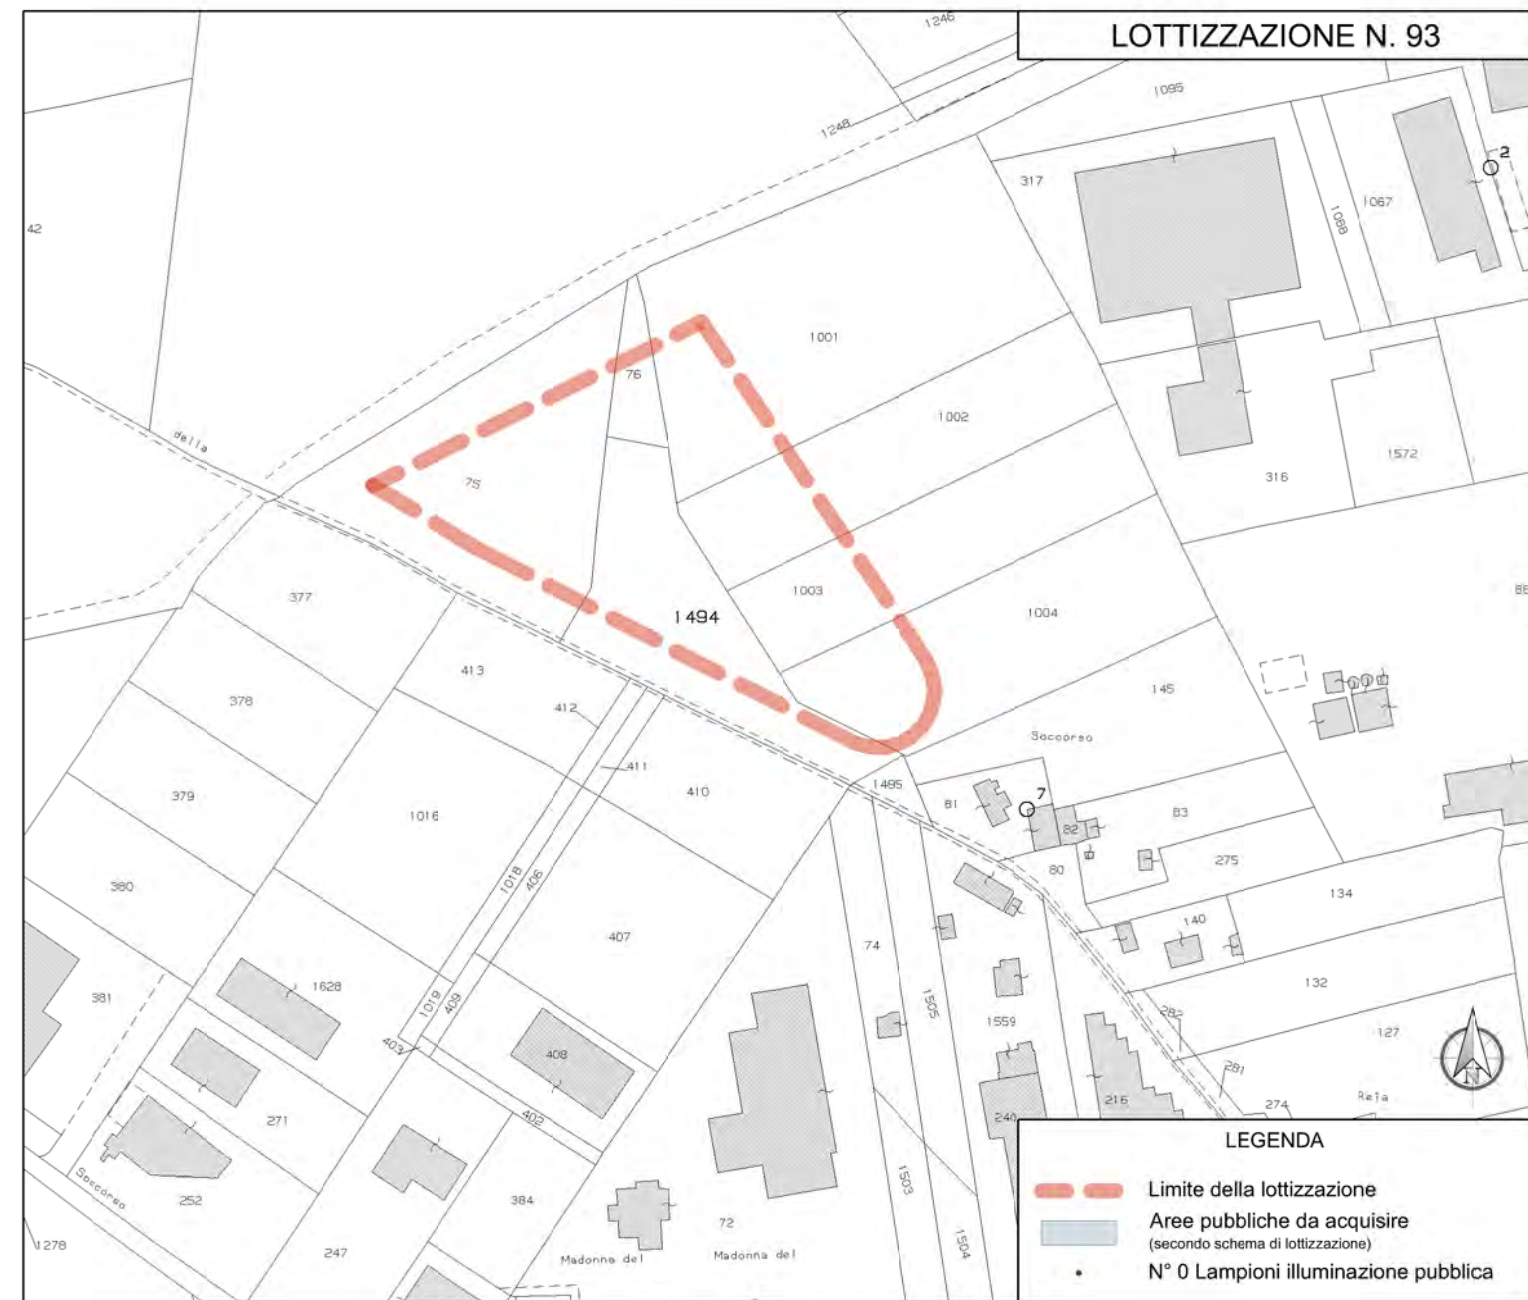

ESTRATTO PRG-PS 2012 - planimetria fuori scala

INQUADRAMENTO SU MAPPA CATASTALE scala 1:2.000

ESTRATTO PRG 1997 - planimetria fuori scala

91 - LOTTIZZAZIONE LAMPRONTI - MILLONI - VIA DELLE GENZIANE PIANA

SCHEMA PLANIMETRIA DI LOTTIZZAZIONE CON INDICAZIONE PDV FOTOGRAFICI

RILIEVO FOTOGRAFICO - GIUGNO 2013

FOTO 01

SCHEMA PLANIMETRIA DI LOTTIZZAZIONE CON INDICAZIONE PDV FOTOGRAFICI

95 - LOTTIZZAZIONE MEARINI-CICCONI-MISCETTI - VIA BUOZZI CASTIGLIONE DEL LAGO