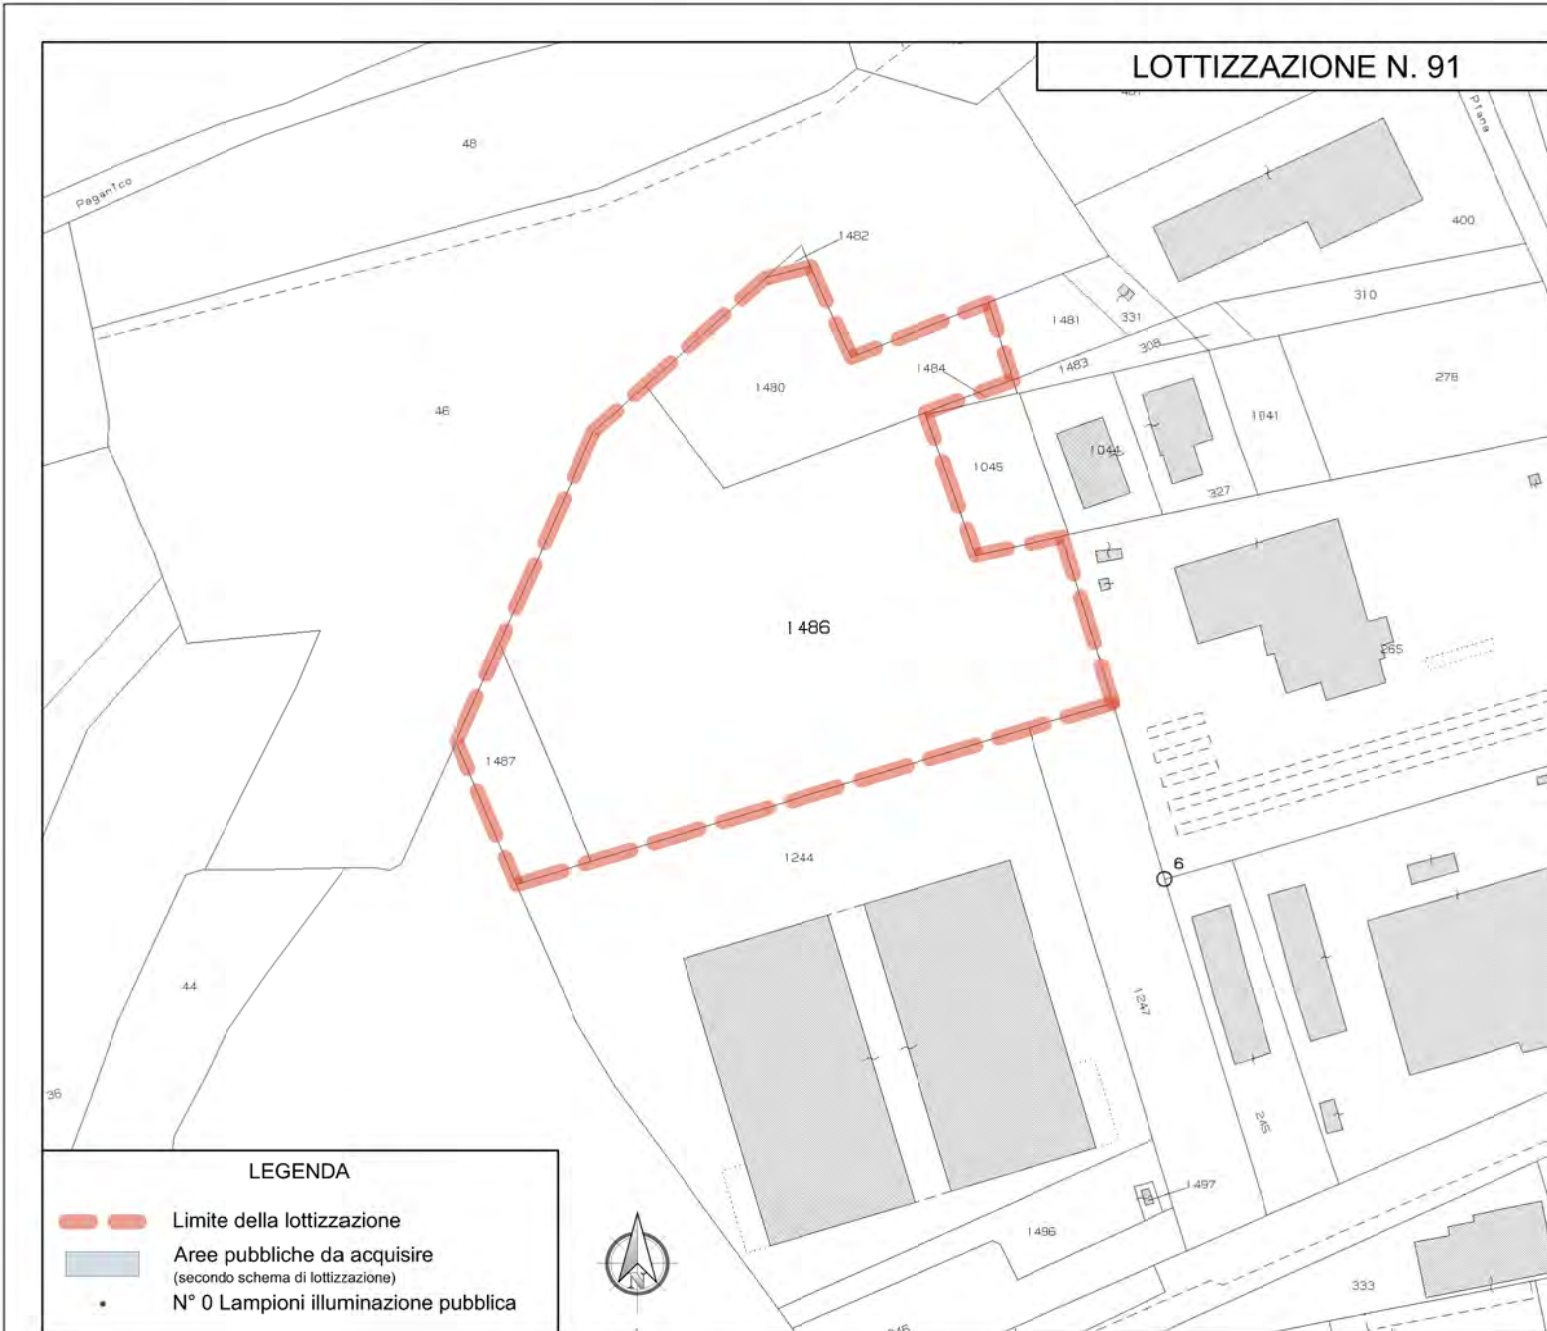

90 - LOTTIZZAZIONE 'EDIL 95 SNC' - VIALE MILANO - POZZUOLO

SCHEMA PLANIMETRIA DI LOTTIZZAZIONE CON INDICAZIONE PDV FOTOGRAFICI

RILIEVO FOTOGRAFICO - NOVEMBRE 2013

FOTO 01

FOTO 02

INQUADRAMENTO SU ORTOFOTOCARTA

ESTRATTO PRG-PS 2012 - planimetria fuori scala

INQUADRAMENTO SU MAPPA CATASTALE scala 1:2.000

ESTRATTO PRG 1997 - planimetria fuori scala

91 - LOTTIZZAZIONE LAMPRONTI - MILLONI - VIA DELLE GENZIANE PIANA