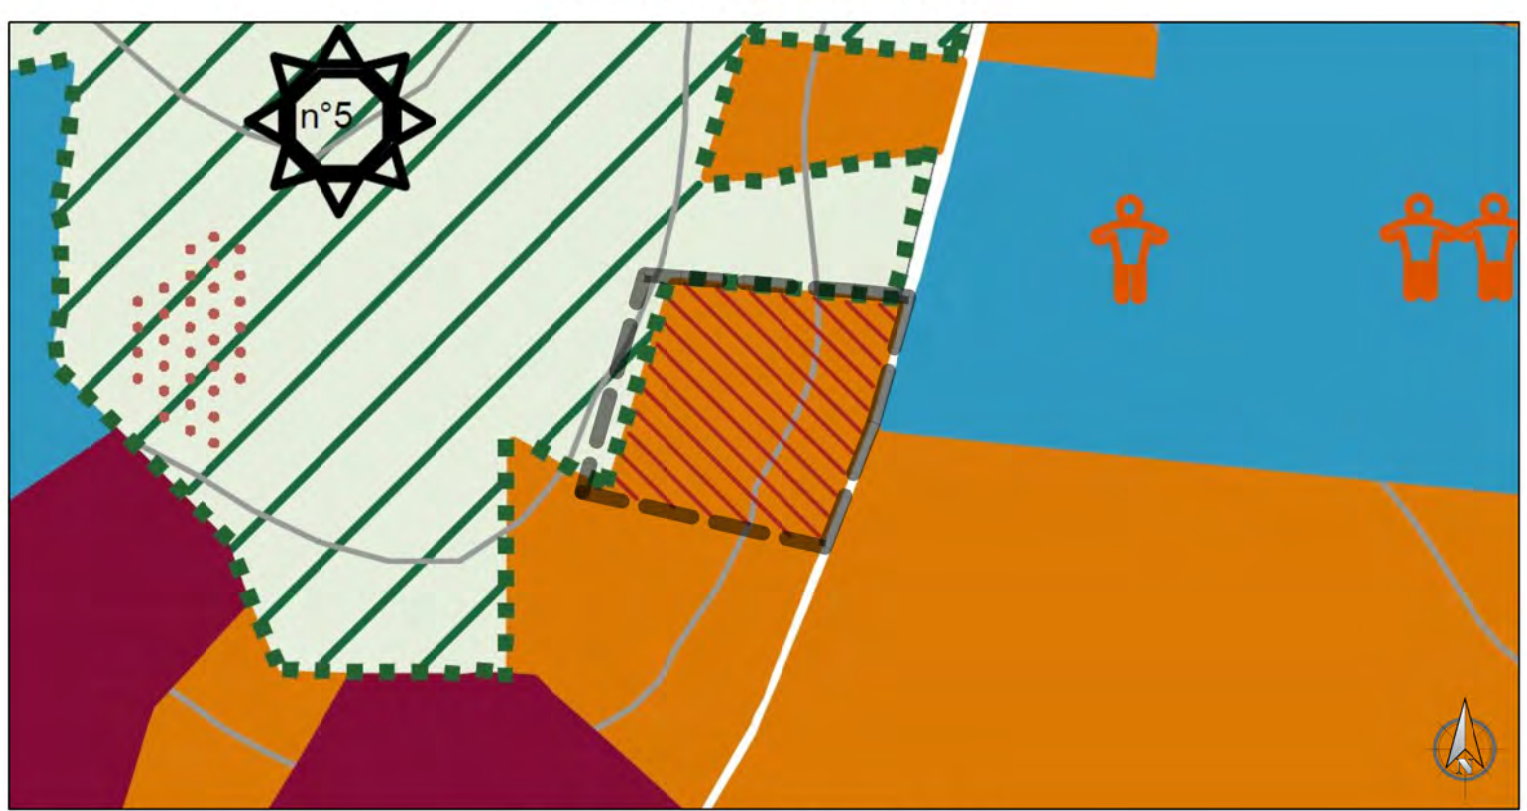

90 - LOTTIZZAZIONE 'EDIL 95 SNC' - VIALE MILANO - POZZUOLO

SCHEMA PLANIMETRIA DI LOTTIZZAZIONE CON INDICAZIONE PDV FOTOGRAFICI

RILIEVO FOTOGRAFICO - NOVEMBRE 2013

FOTO 01

FOTO 02

INQUADRAMENTO SU ORTOFOTOCARTA

ESTRATTO PRG-PS 2012 - planimetria fuori scala

INQUADRAMENTO SU MAPPA CATASTALE scala 1:2.000

ESTRATTO PRG 1997 - planimetria fuori scala

91 - LOTTIZZAZIONE LAMPRONTI - MILLONI - VIA DELLE GENZIANE PIANA