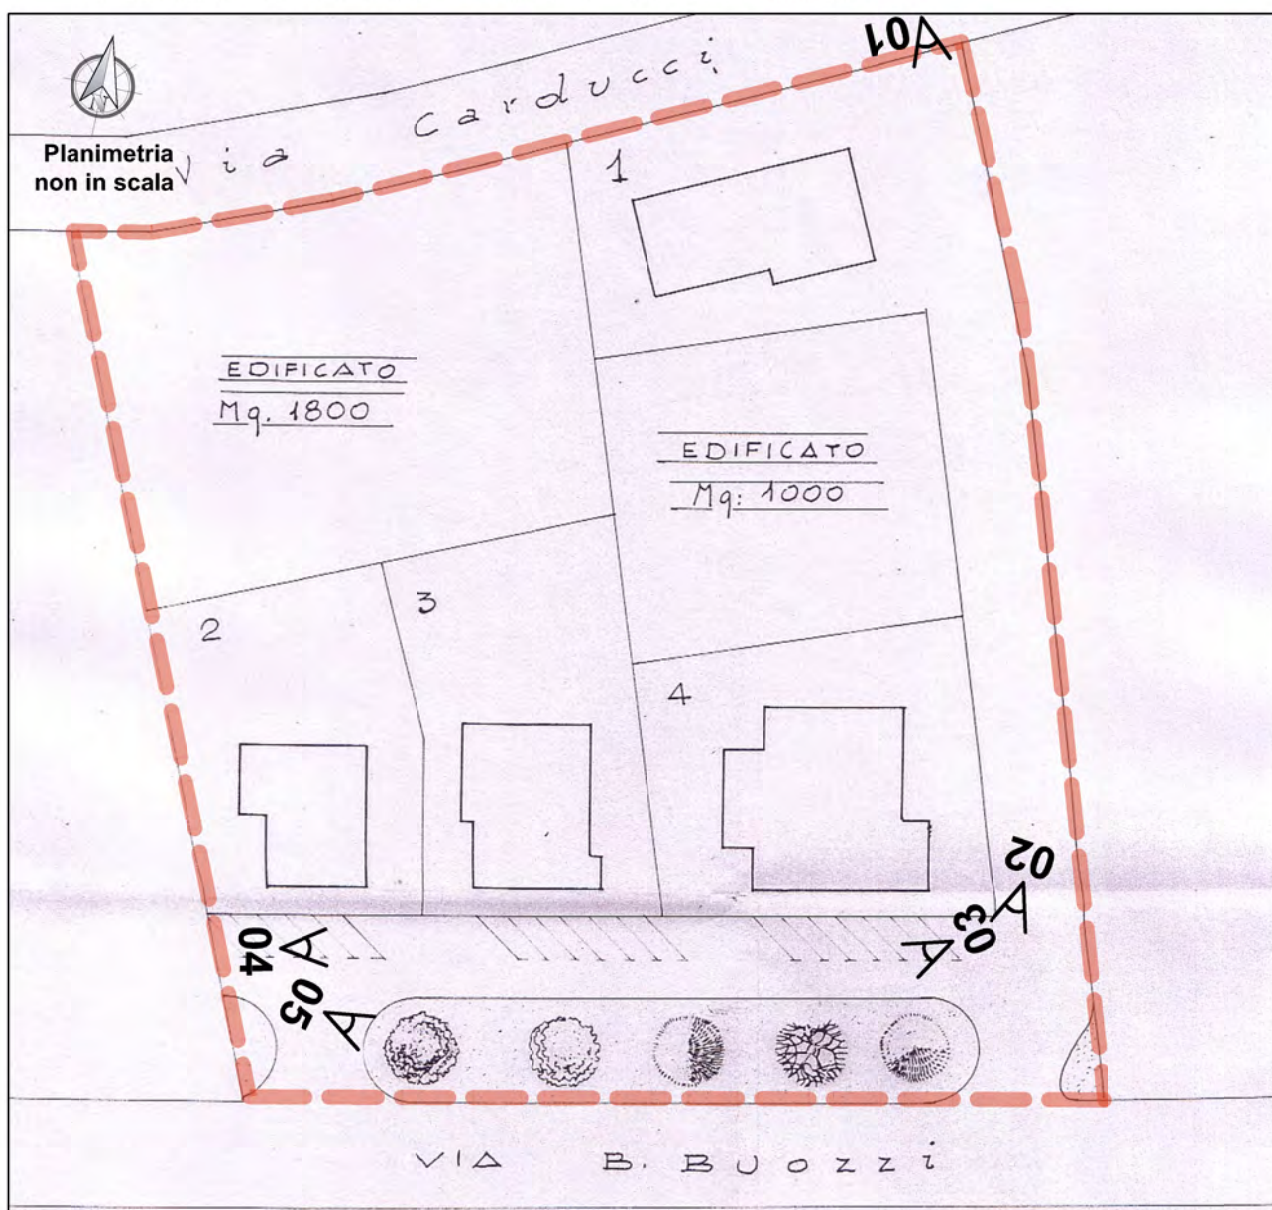

ESTRATTO PRG-PS 2012 - planimetria fuori scala

INQUADRAMENTO SU MAPPA CATASTALE scala 1:2.000

ESTRATTO PRG 1997 - planimetria fuori scala

91 - LOTTIZZAZIONE LAMPRONTI - MILLONI - VIA DELLE GENZIANE PIANA

RILIEVO FOTOGRAFICO - DICEMBRE 2013

RILIEVO FOTOGRAFICO - DICEMBRE 2013

INQUADRAMENTO SU MAPPA CATASTALE scala 1:2.000

99 - LOTTIZZAZIONE LESTI FARINA - VIA BUOZZI CASTIGLIONE DEL LAGO

SCHEMA PLANIMETRIA DI LOTTIZZAZIONE CON INDICAZIONE PDV FOTOGRAFICI